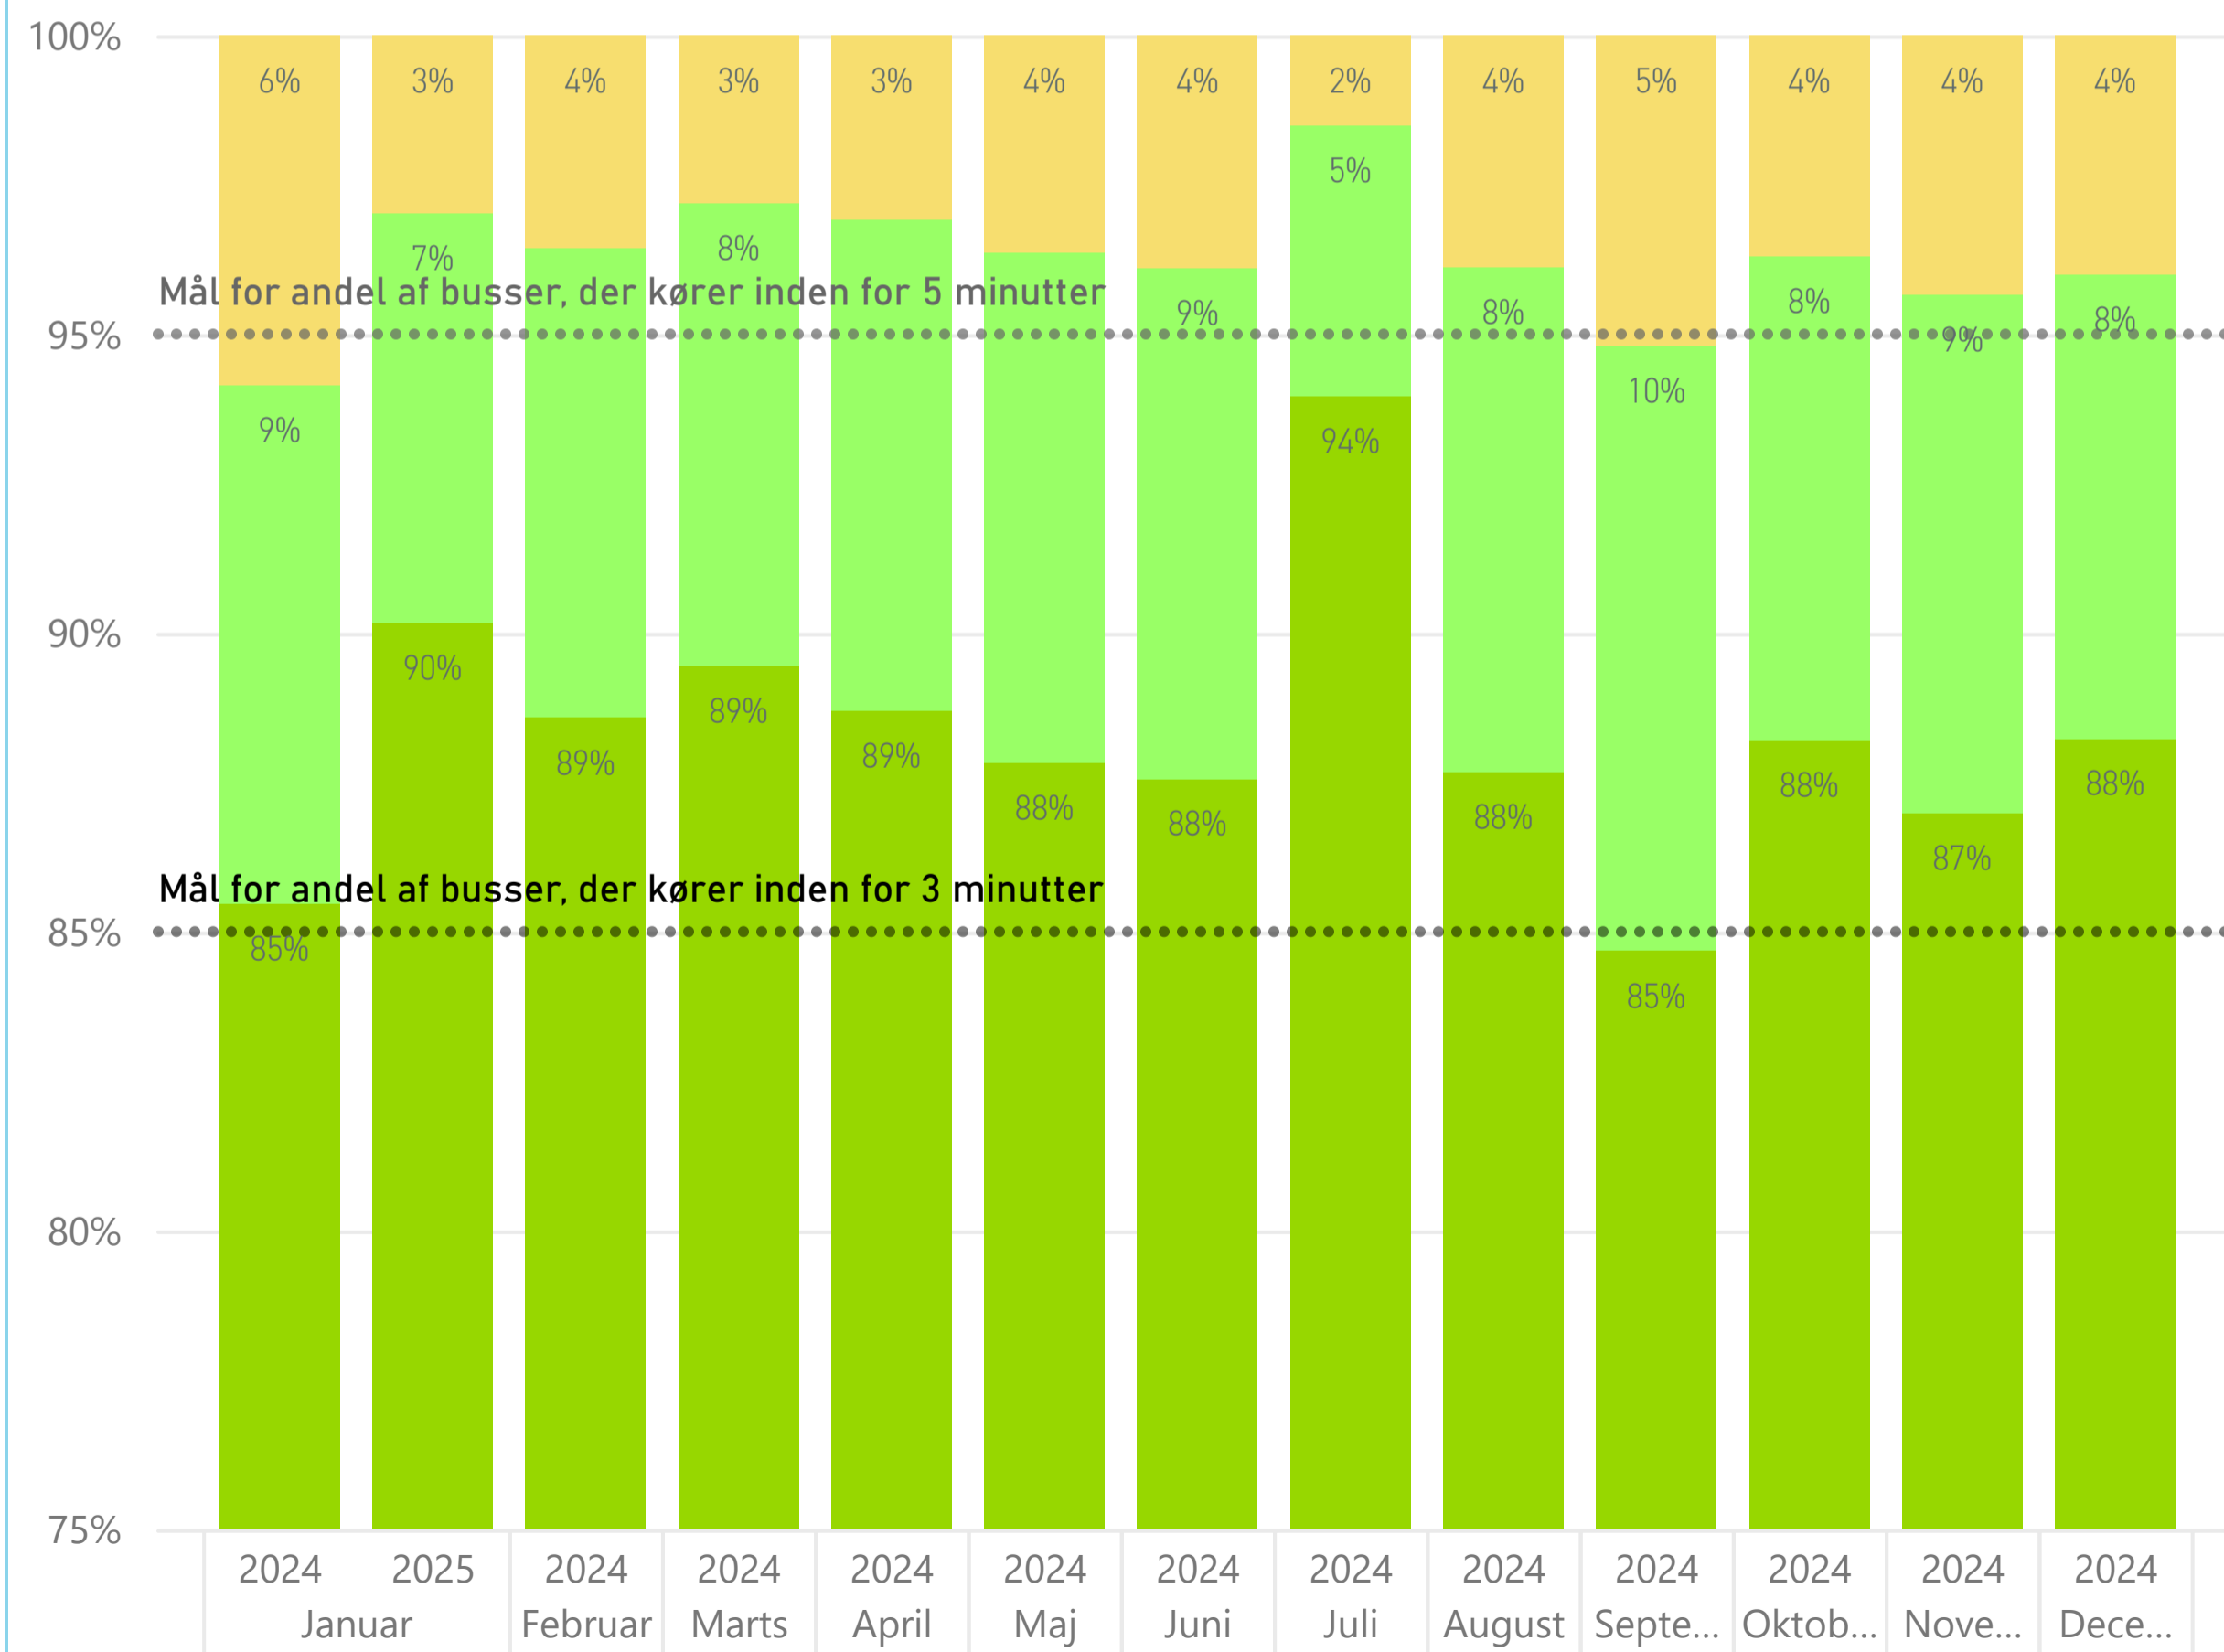

Kører bussen fra stoppestedet til tiden?

Fynbus har en målsætning om, at 95 % af afgangene kører fra stoppestedet til tiden (dvs. højst 5 minutters forsinkelse ift. det afgangstidspunkt, der står i køreplanen)

Forsinkelse ved afgang fra stoppesteder ... bybusser i Odense

Forsinkelse afgang turstop ● 1 - Max 3 min forsinkelse ● 2 - Max 5 min forsinkelse ● 3 - mere end 5 min forsinkelse