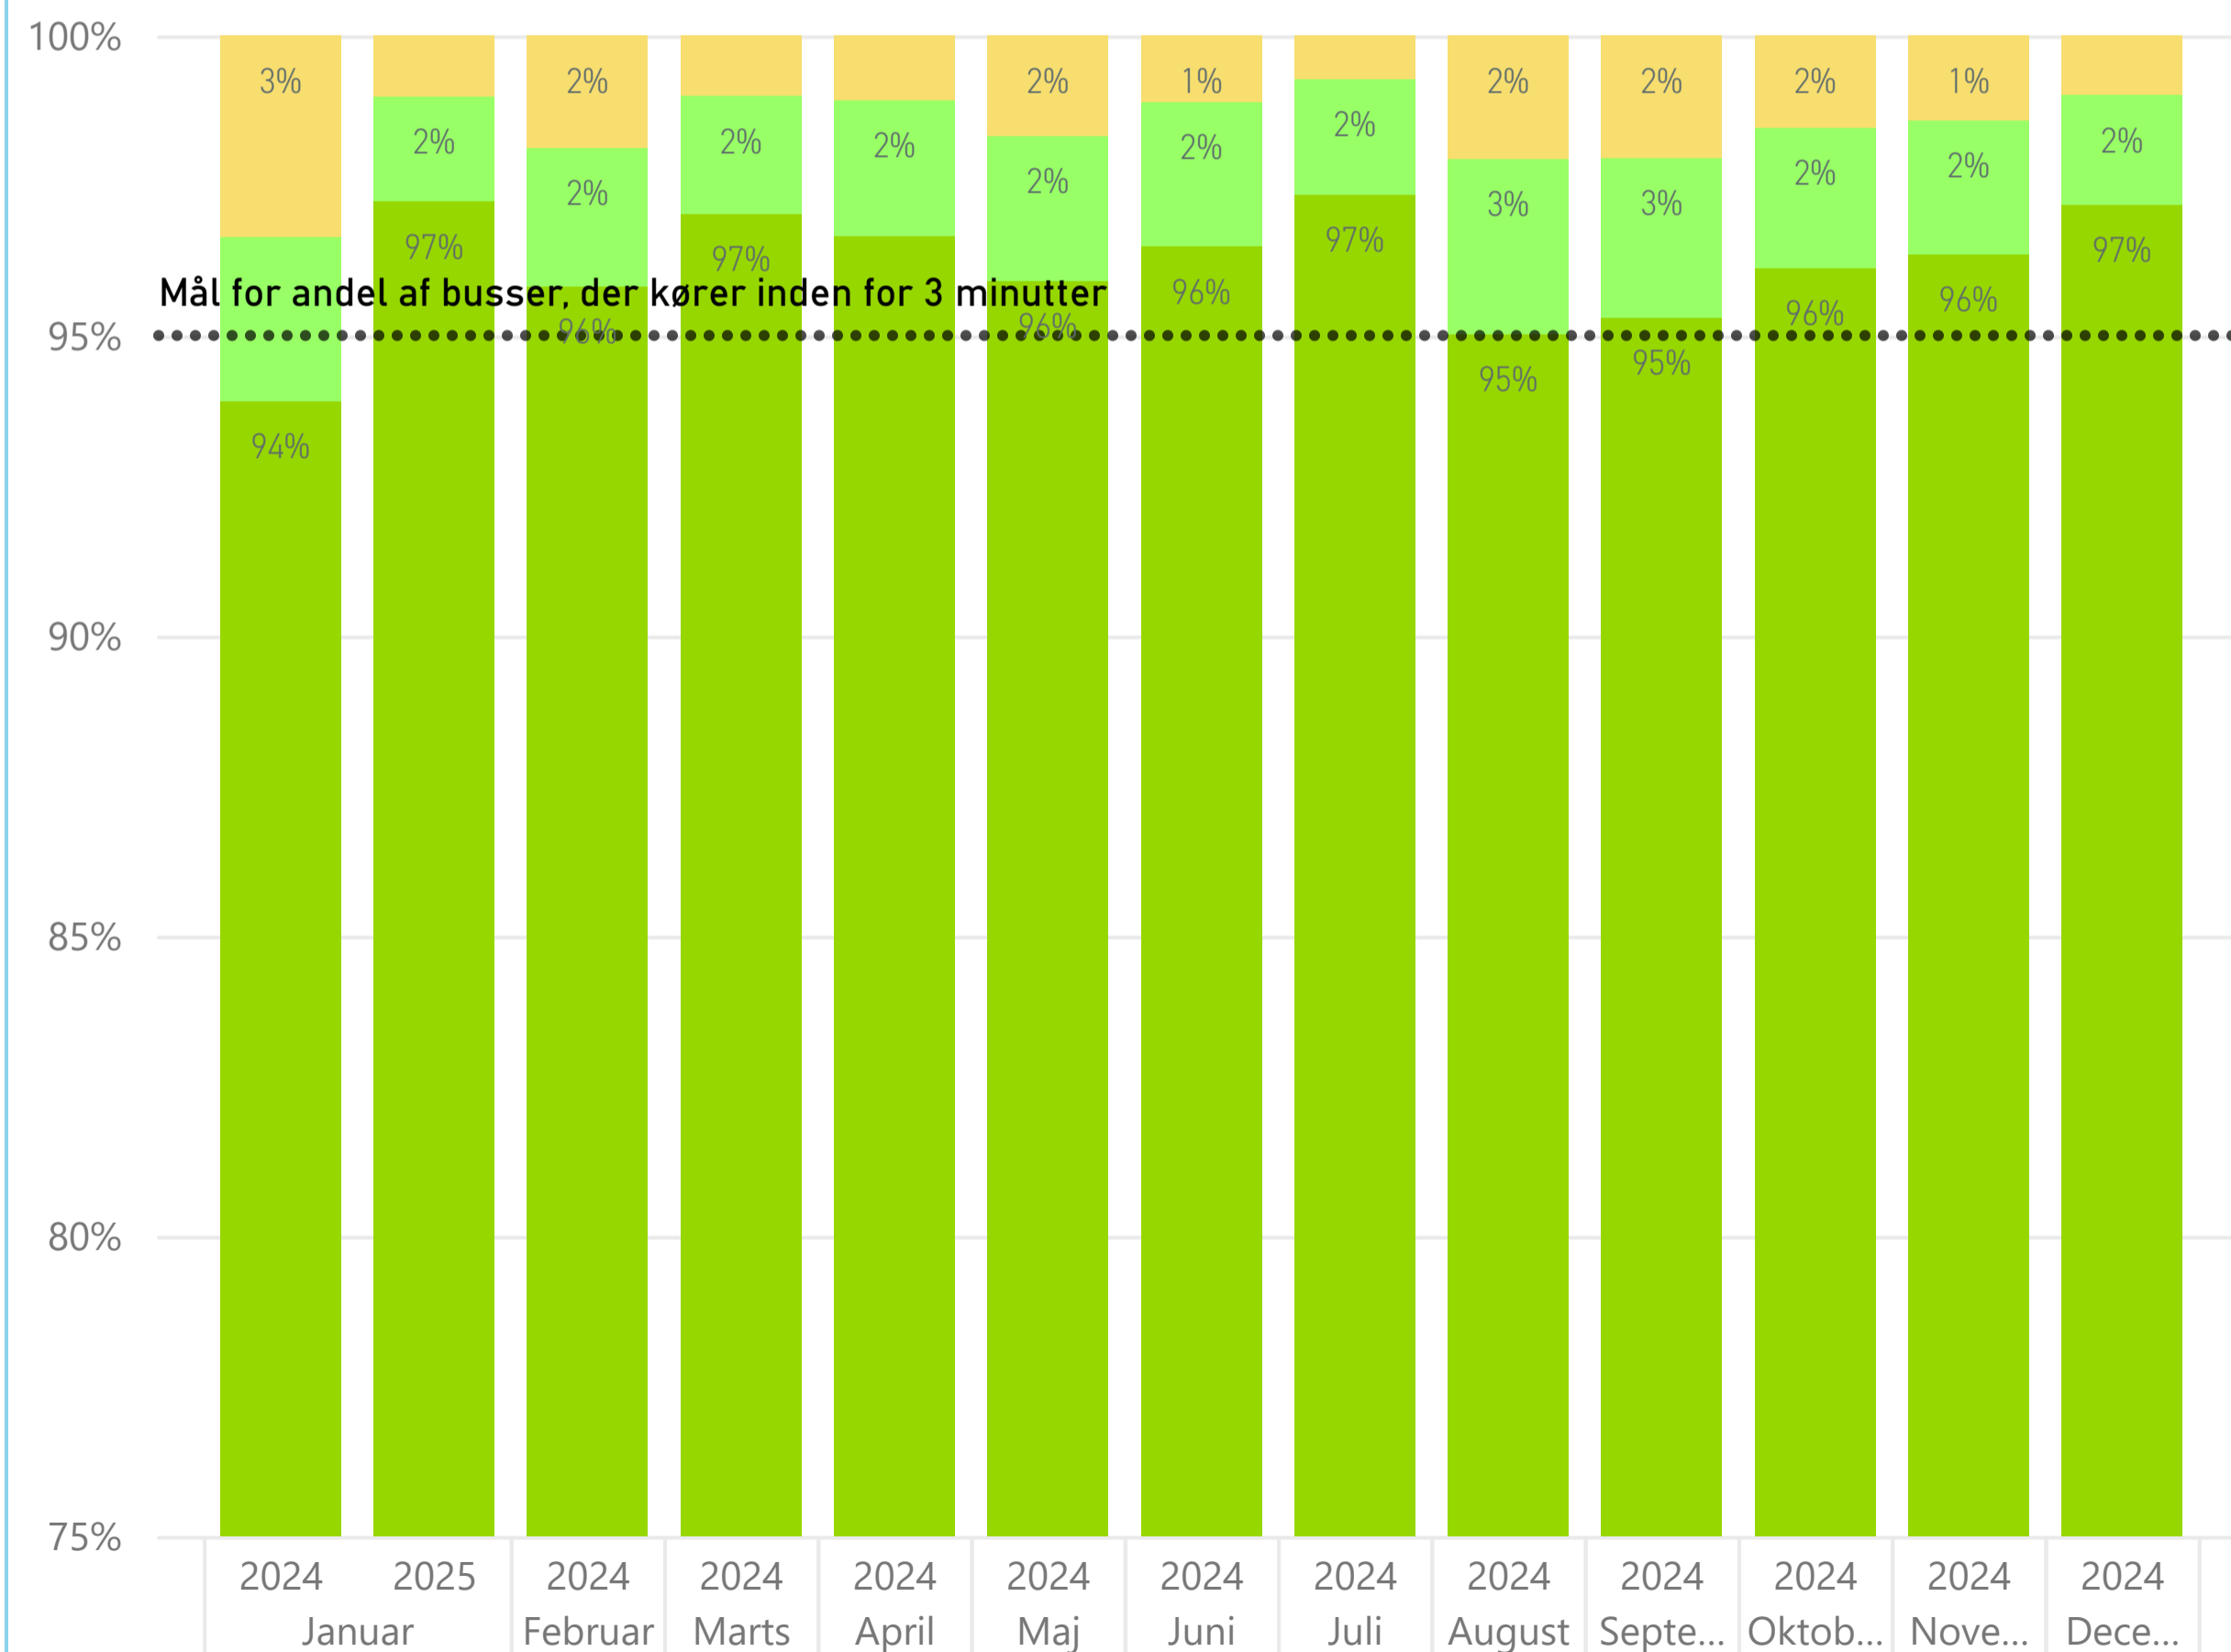

Kører bussen fra turens startstoppested til tiden?

Fynbus har en målsætning om, at 95 % af afgangene kører fra turens startstoppested til tiden (dvs. højst 3 minutters forsinkelse ift. det afgangstidspunkt, der står i køreplanen)

Ankommer bussen til endestationen til tiden?

Fynbus har en målsætning om, at 95 % af afgangene ankommer til endestationen til tiden (dvs. højst 5 minutters forsinkelse ift. det ankomst-tidspunkt, der står i køreplanen)

Forsinkelse ved afgang fra turens startstoppested ... regionale ruter

Forsinkelse afgang turstart ● 1 - Max 3 min forsinkelse ● 2 - Max 5 min forsinkelse ● 3 - mere end 5 min forsinkelse