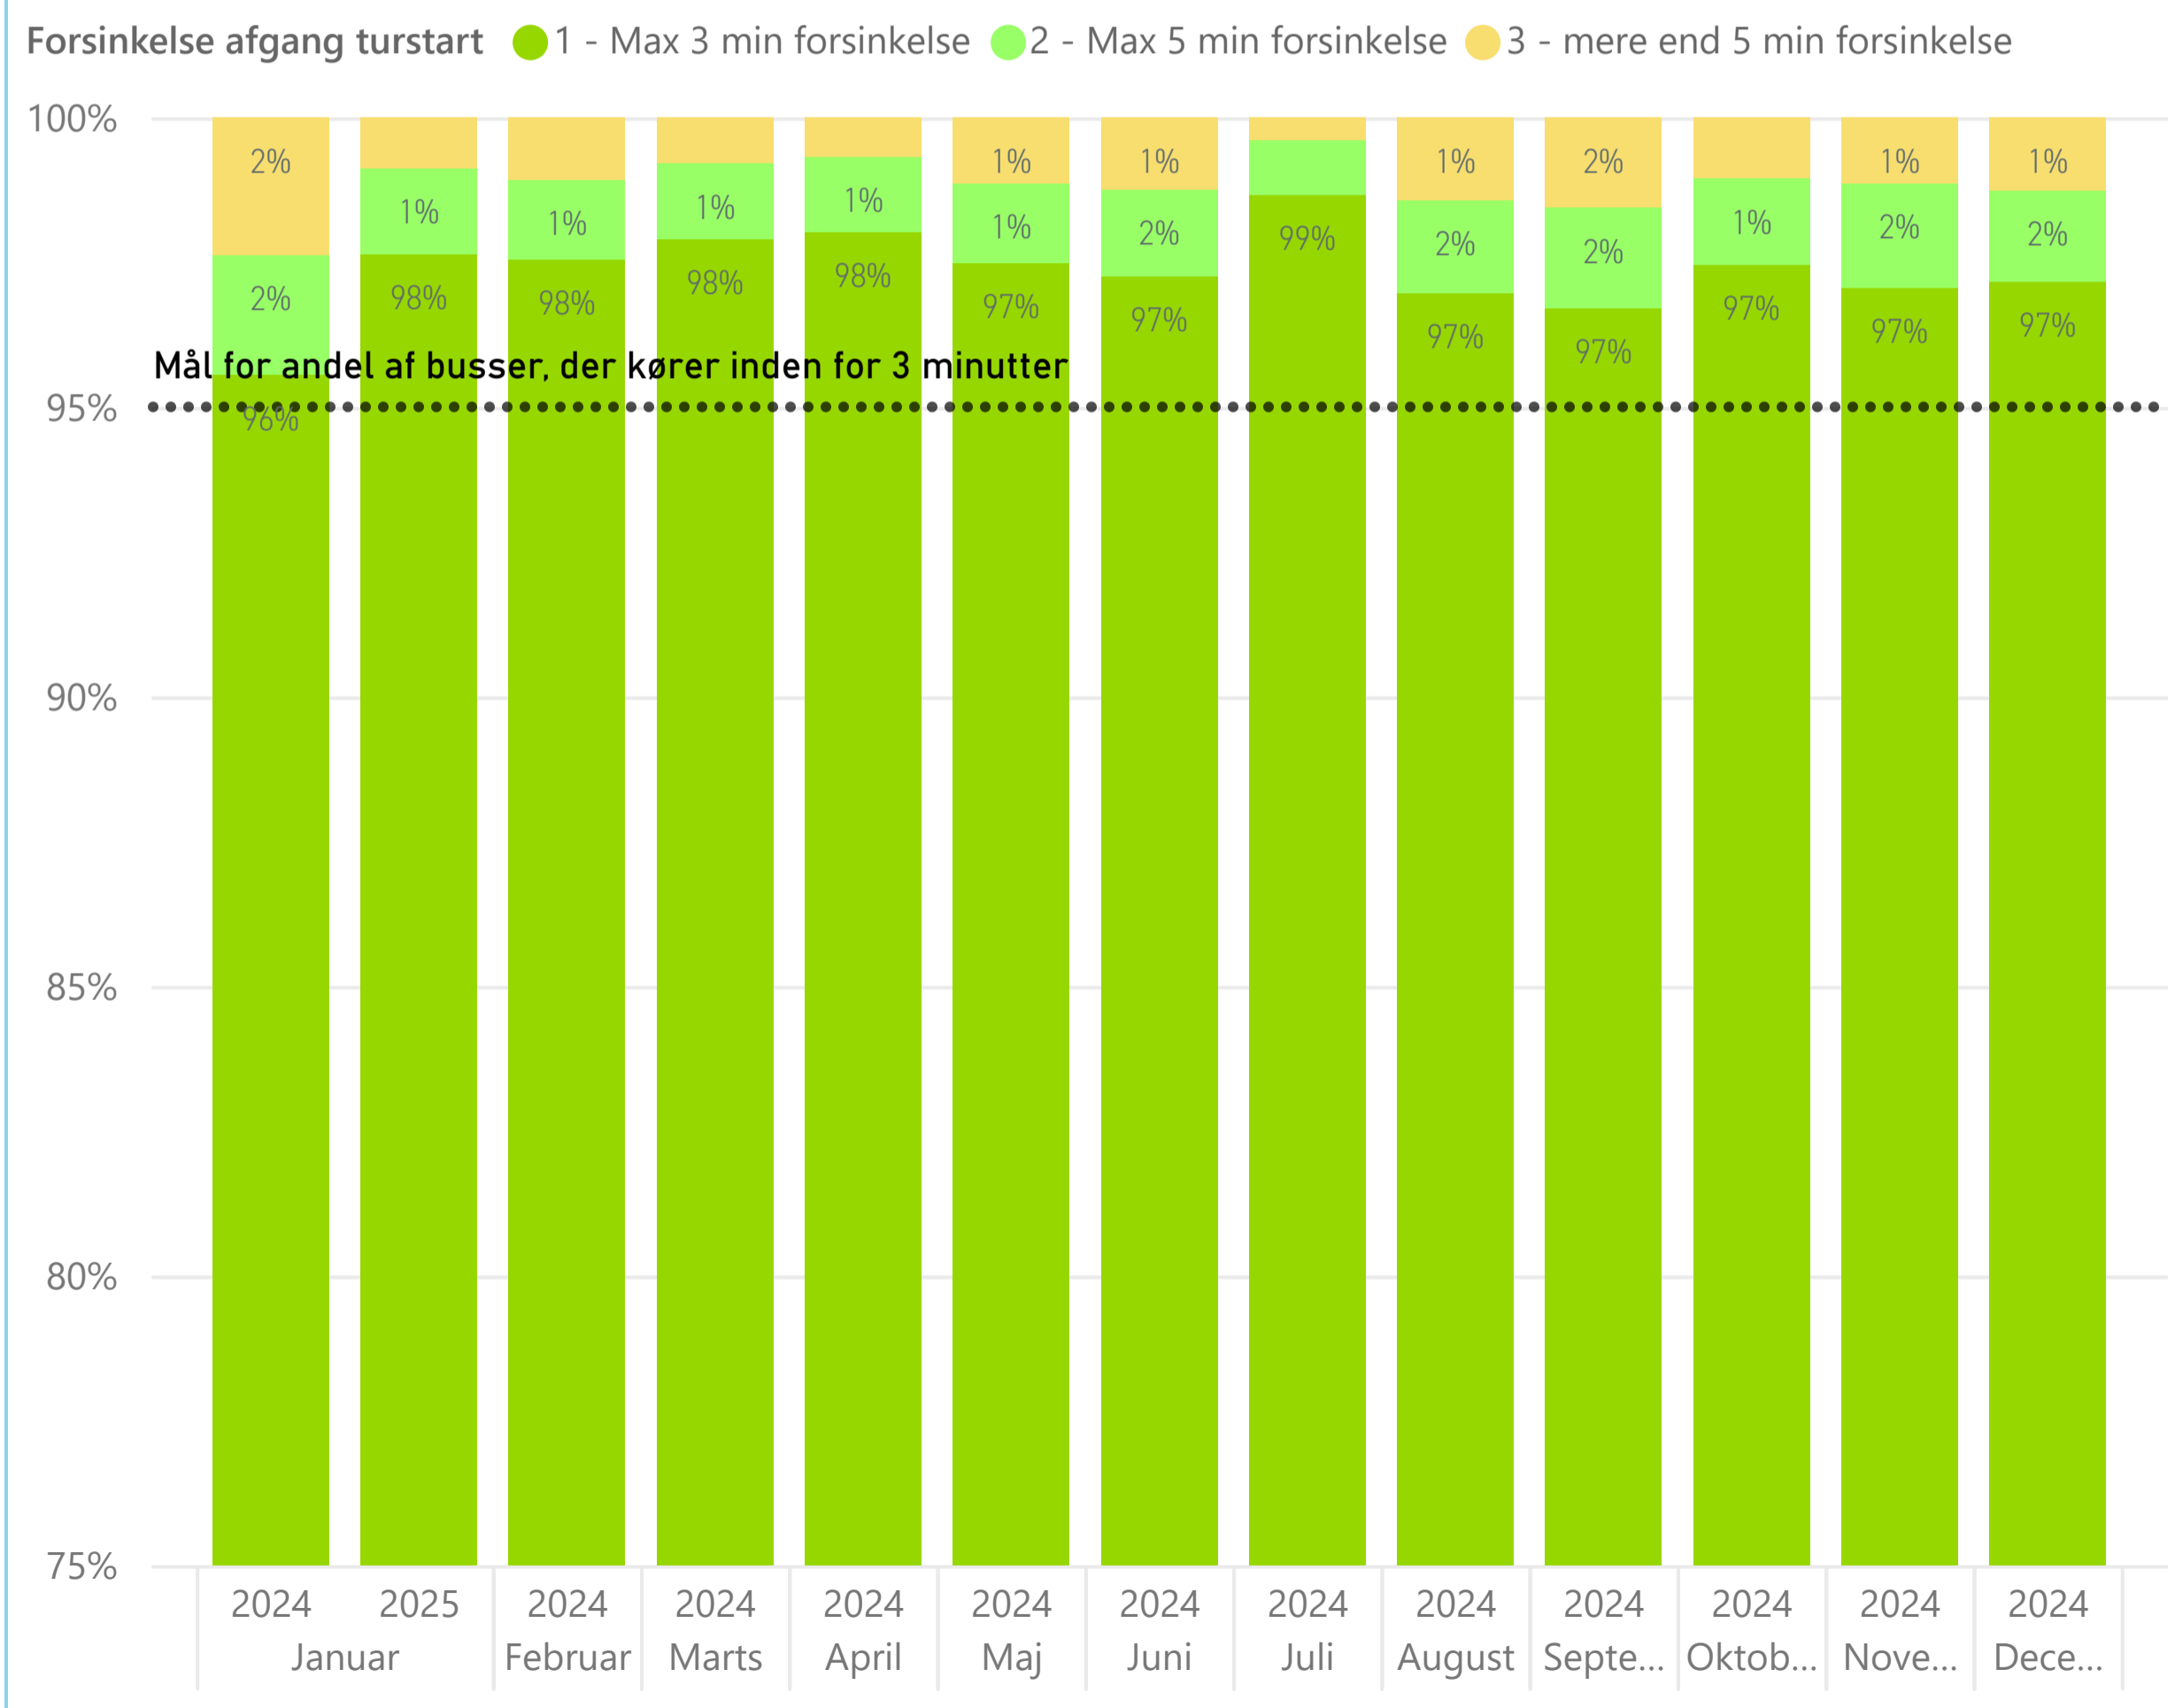

Kører bussen fra turens startstoppested til tiden?
Fynbus har en målsætning om, at 95 % af afgangene kører fra turens startstoppested til tiden (dvs. højst 3 minutters forsinkelse ift. det afgangstidspunkt, der står i køreplanen)

Ankommer bussen til endestationen til tiden?
Fynbus har en målsætning om, at 95 % af afgangene ankommer til endestationen til tiden (dvs. højst 5 minutters forsinkelse ift. det ankomst-tidspunkt, der står i køreplanen)

Forsinkelse ved afgang fra turens startstoppested ... bybusser i Odense