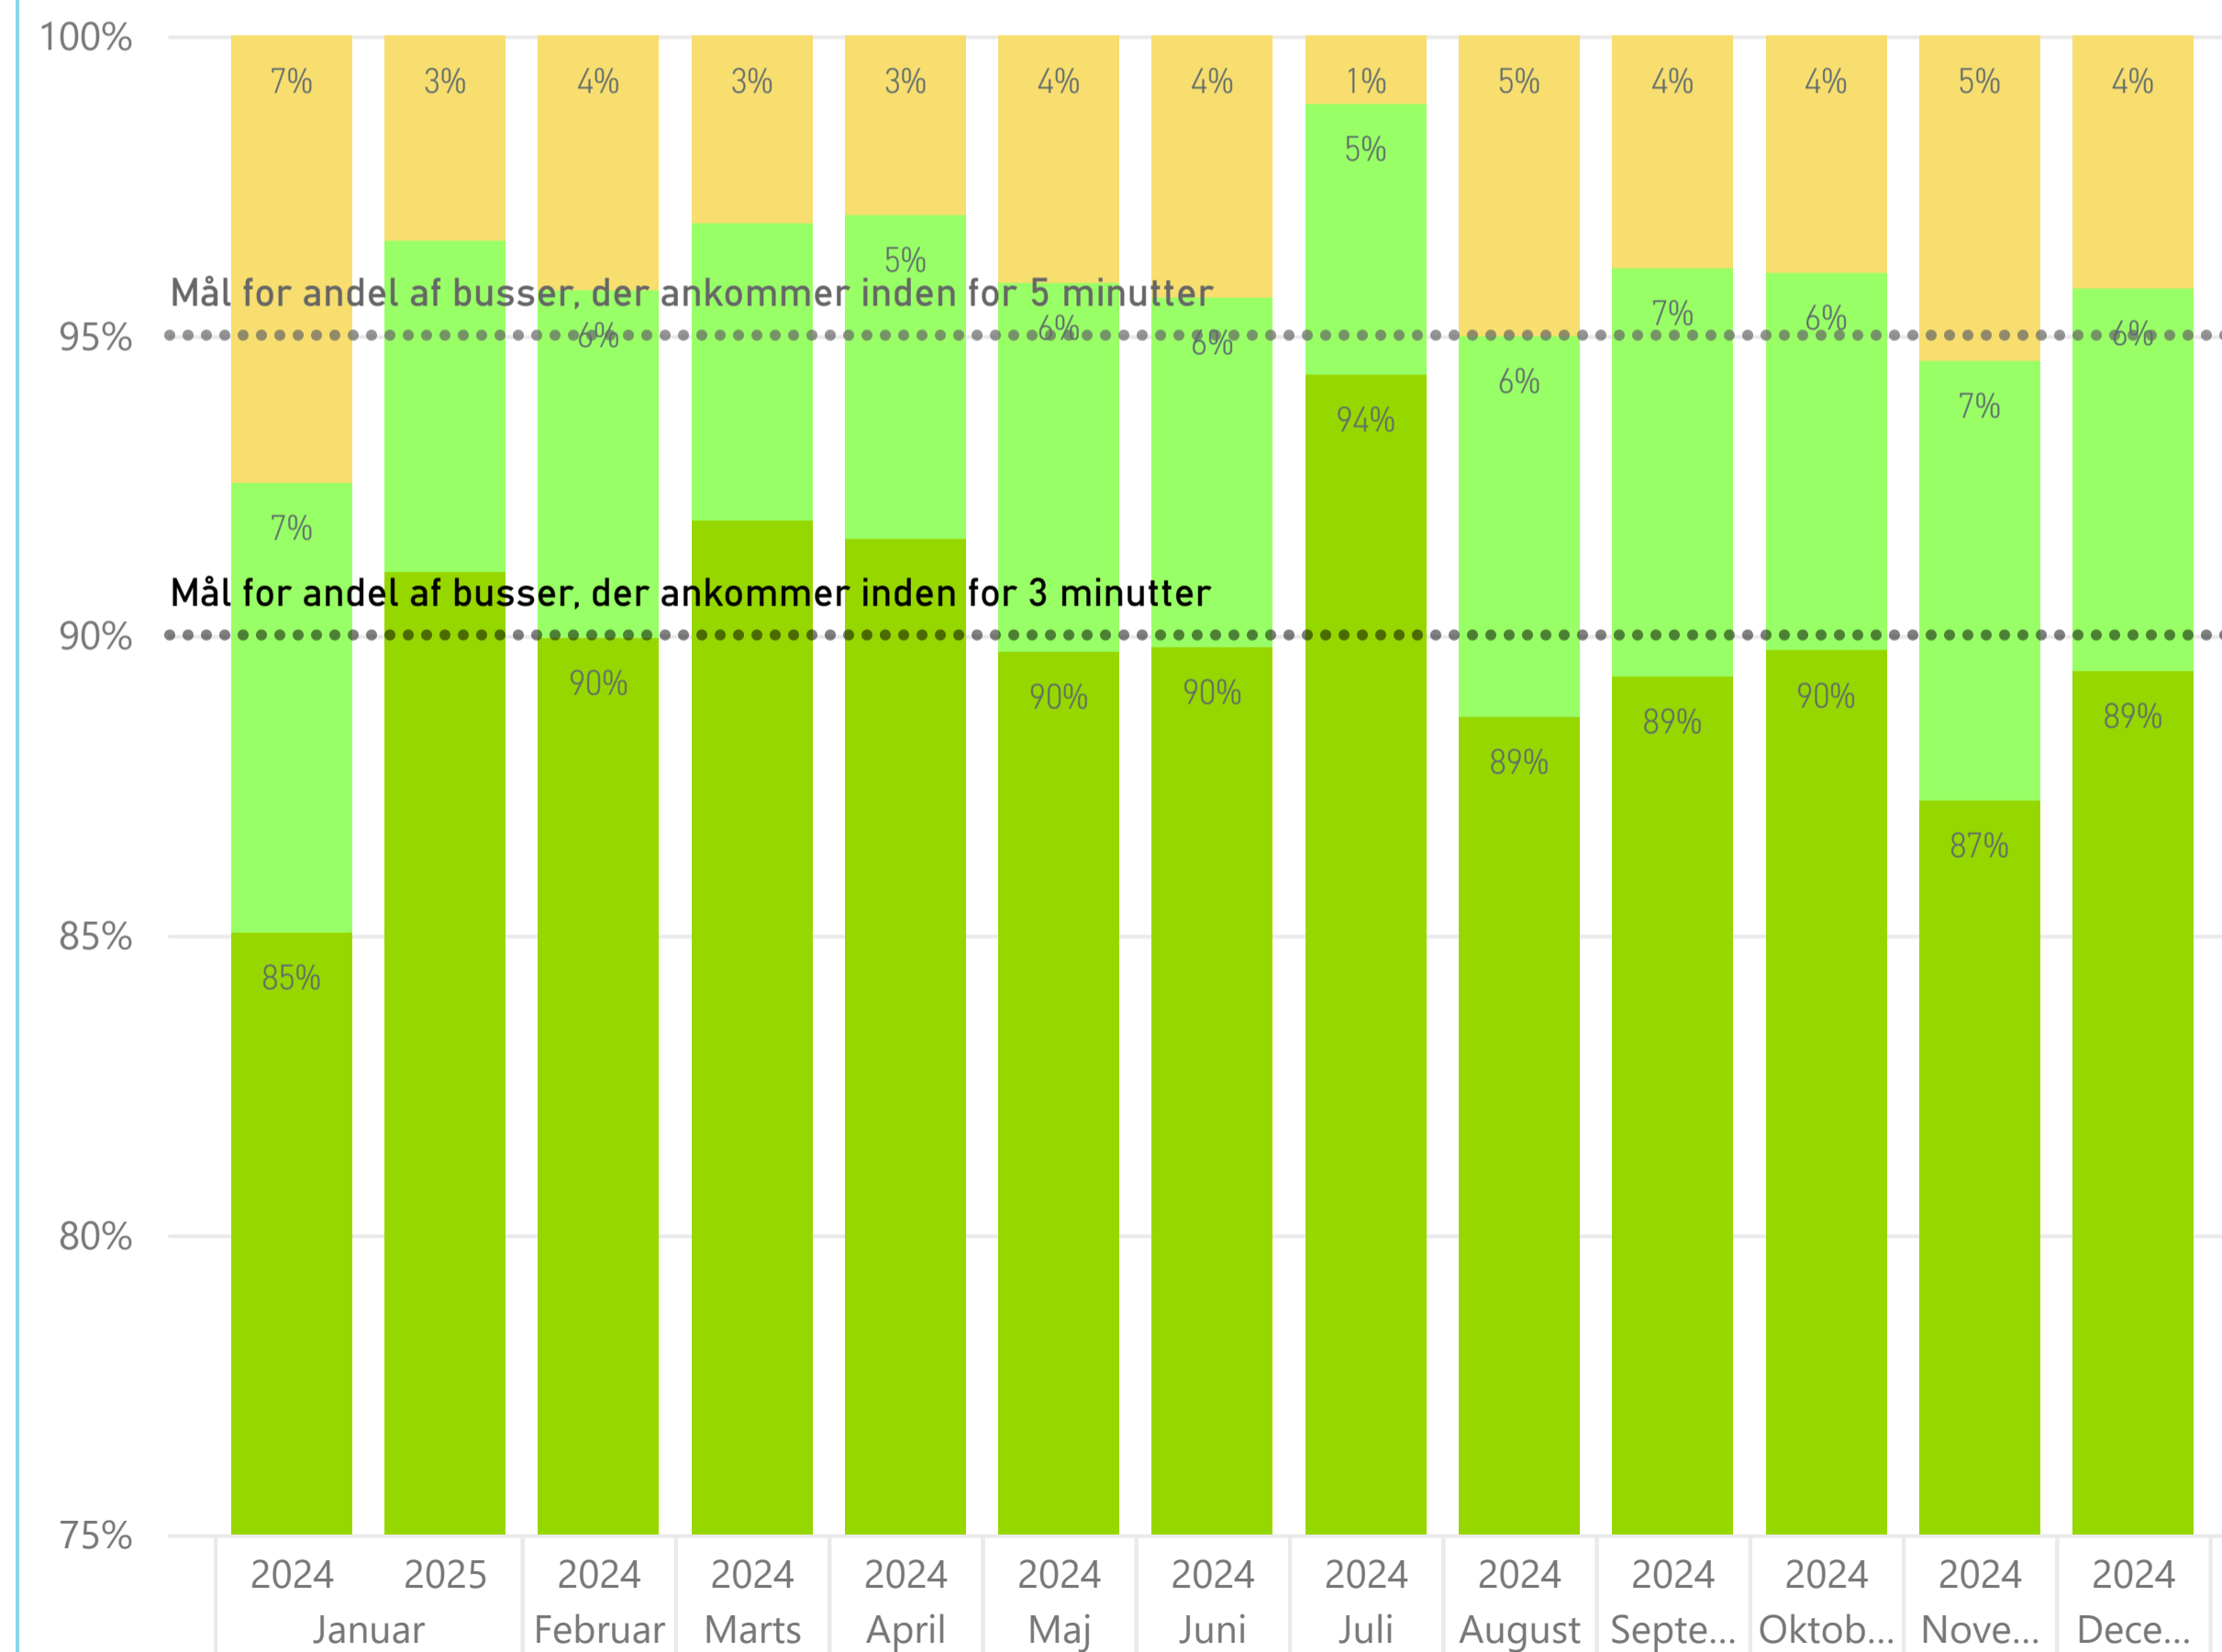

Fynbus har en målsætning om, at 95 % af afgangene ankommer til endestationen til tiden (dvs. højst 5 minutters forsinkelse ift. det ankomst-tidspunkt, der står i køreplanen)

Forsinkelse ved afgang fra turens startstoppested ... lokalruter

Forsinkelse afgang turstart ● 1 - Max 3 min forsinkelse ● 2 - Max 5 min forsinkelse ● 3 - mere end 5 min forsinkelse

Forsinkelse ved ankomst til turens endestation ... lokalruter

Forsinkelse ankomst endestation ● 1 - Max 3 min forsinkelse ● 2 - Max 5 min forsinkelse ● 3 - mere end 5 min forsinkelse