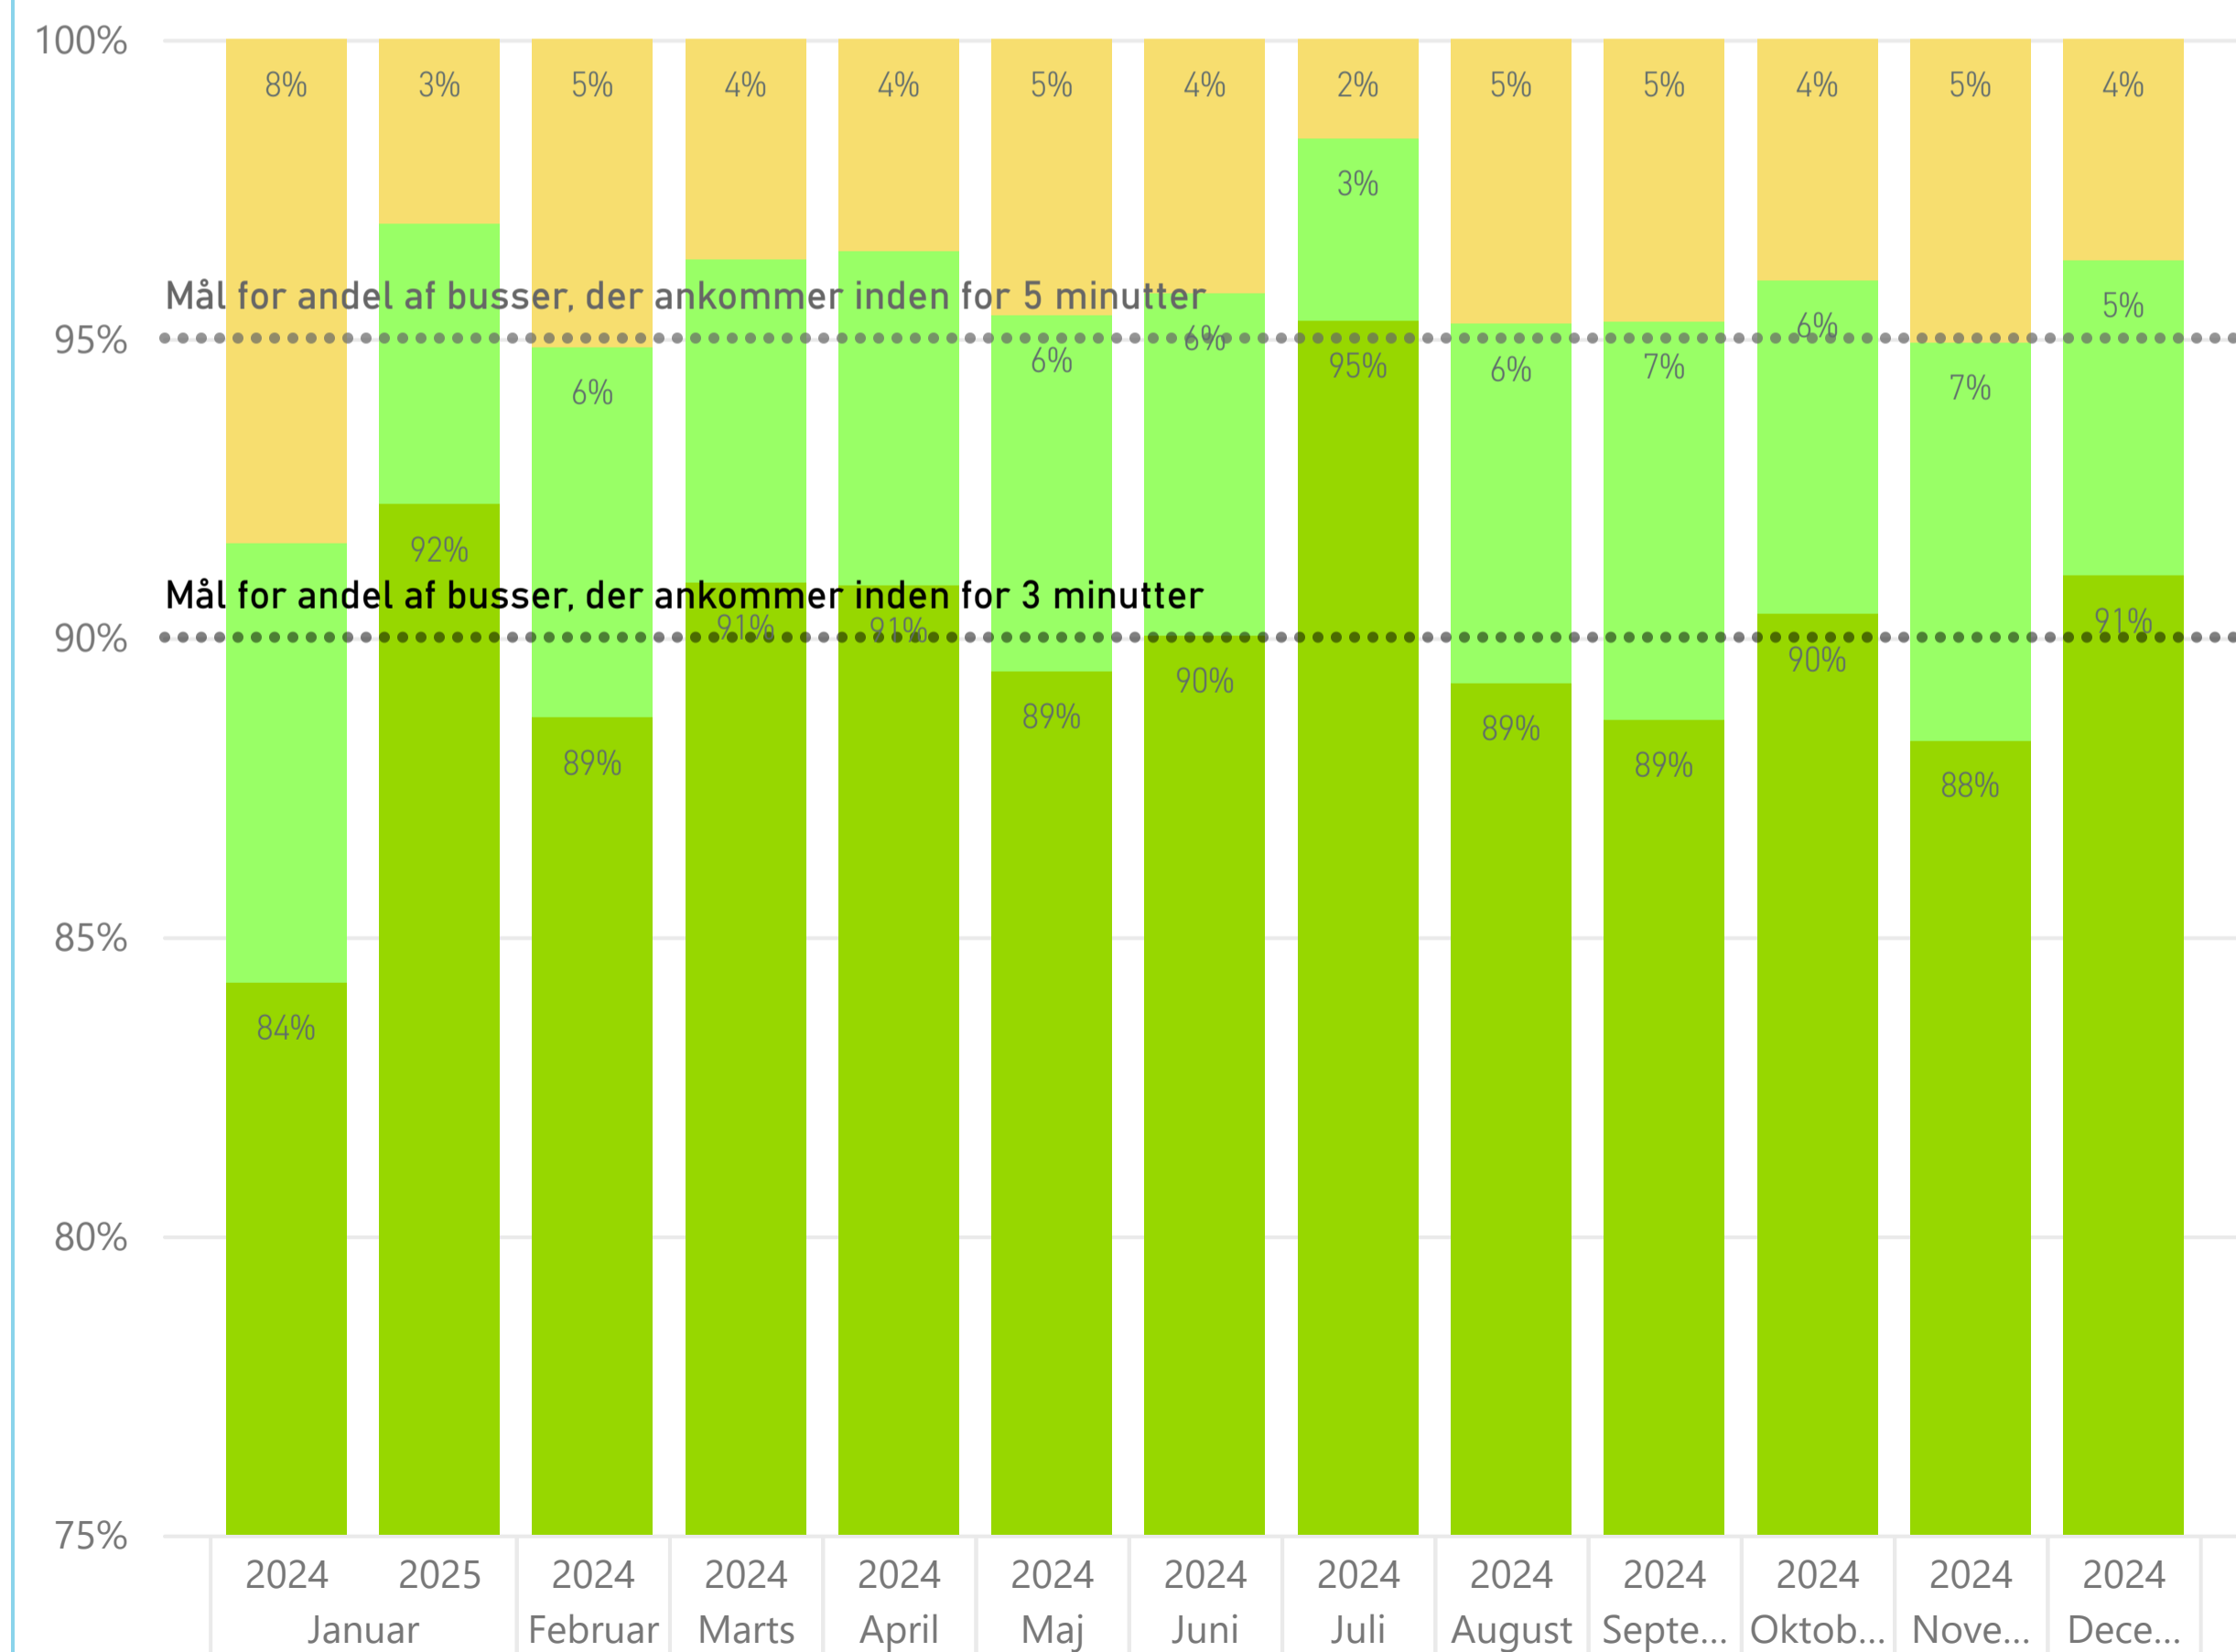

Forsinkelse ved ankomst til turens endestation ... alle ruter

Forsinkelse ankomst endestation ● 1 - Max 3 min forsinkelse ● 2 - Max 5 min forsinkelse ● 3 - mere end 5 min forsinkelse