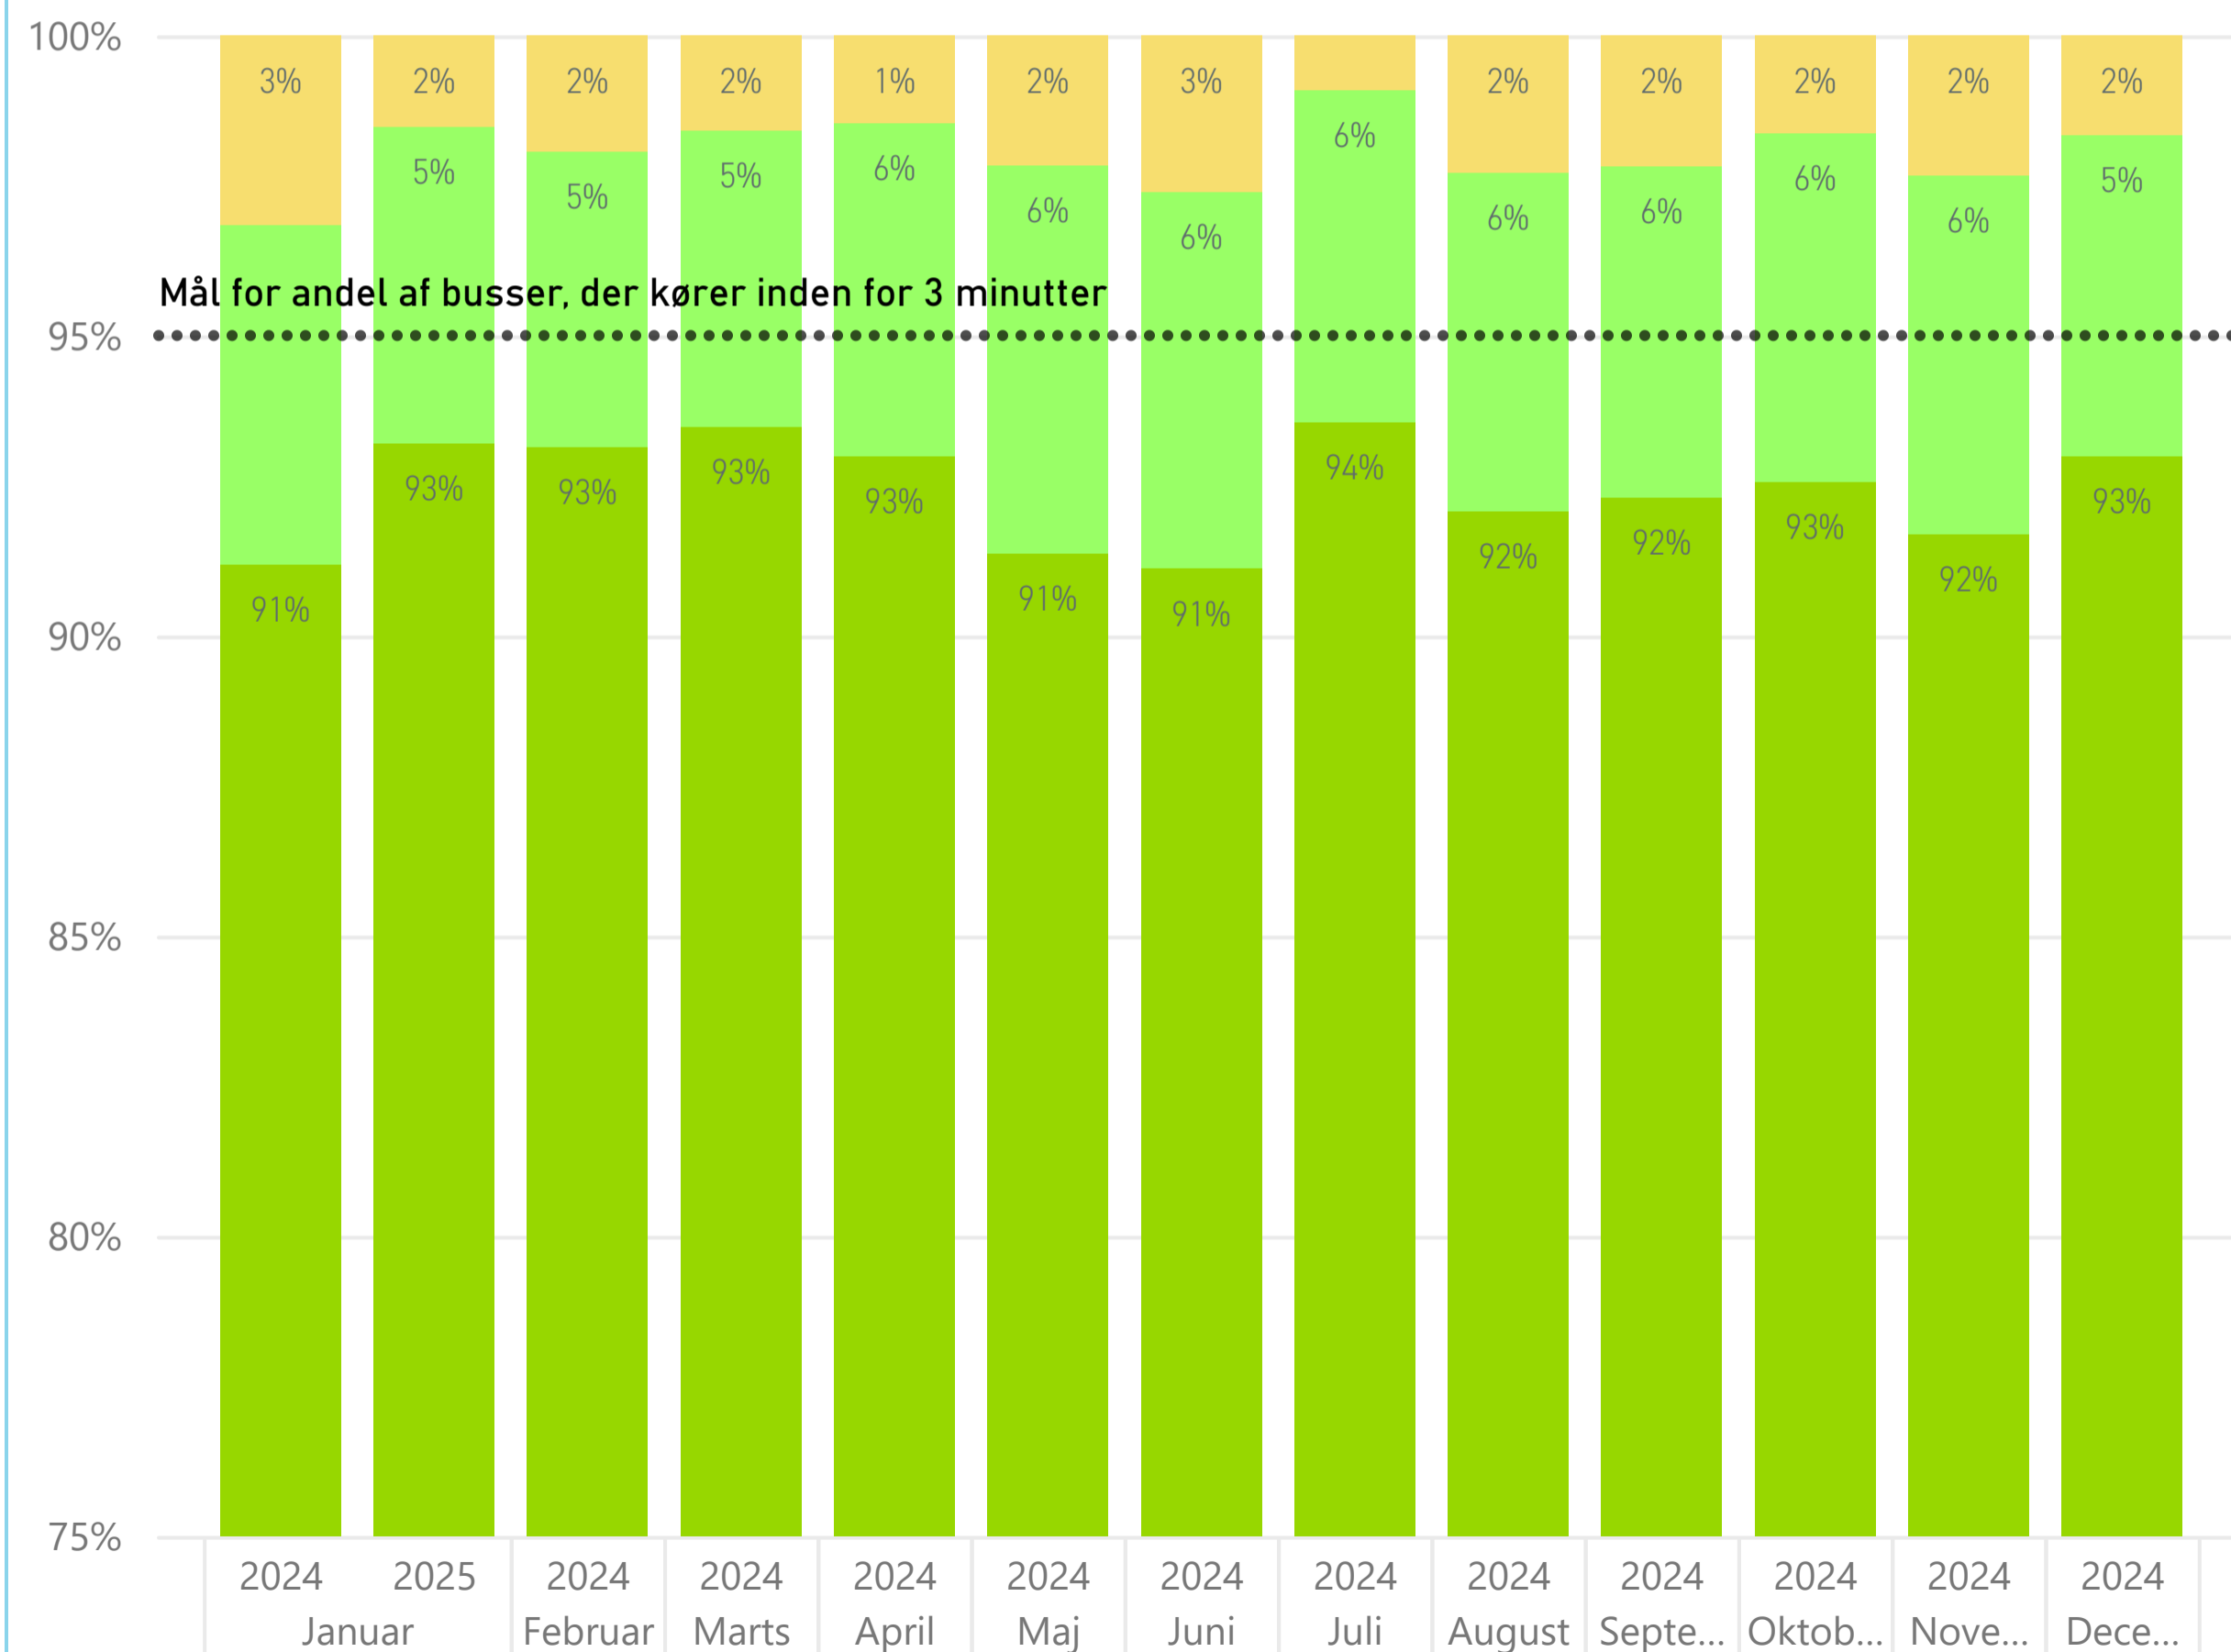

Kører bussen fra turens startstoppested til tiden?

Fynbus har en målsætning om, at 95 % af afgangene kører fra turens startstoppested til tiden (dvs. højst 3 minutters forsinkelse ift. det afgangstidspunkt, der står i køreplanen)

Ankommer bussen til endestationen til tiden?

Fynbus har en målsætning om, at 95 % af afgangene ankommer til endestationen til tiden (dvs. højst 5 minutters forsinkelse ift. det ankomst-tidspunkt, der står i køreplanen)

Forsinkelse ved afgang fra turens startstoppested ... lokalruter

Forsinkelse afgang turstart ● 1 - Max 3 min forsinkelse ● 2 - Max 5 min forsinkelse ● 3 - mere end 5 min forsinkelse