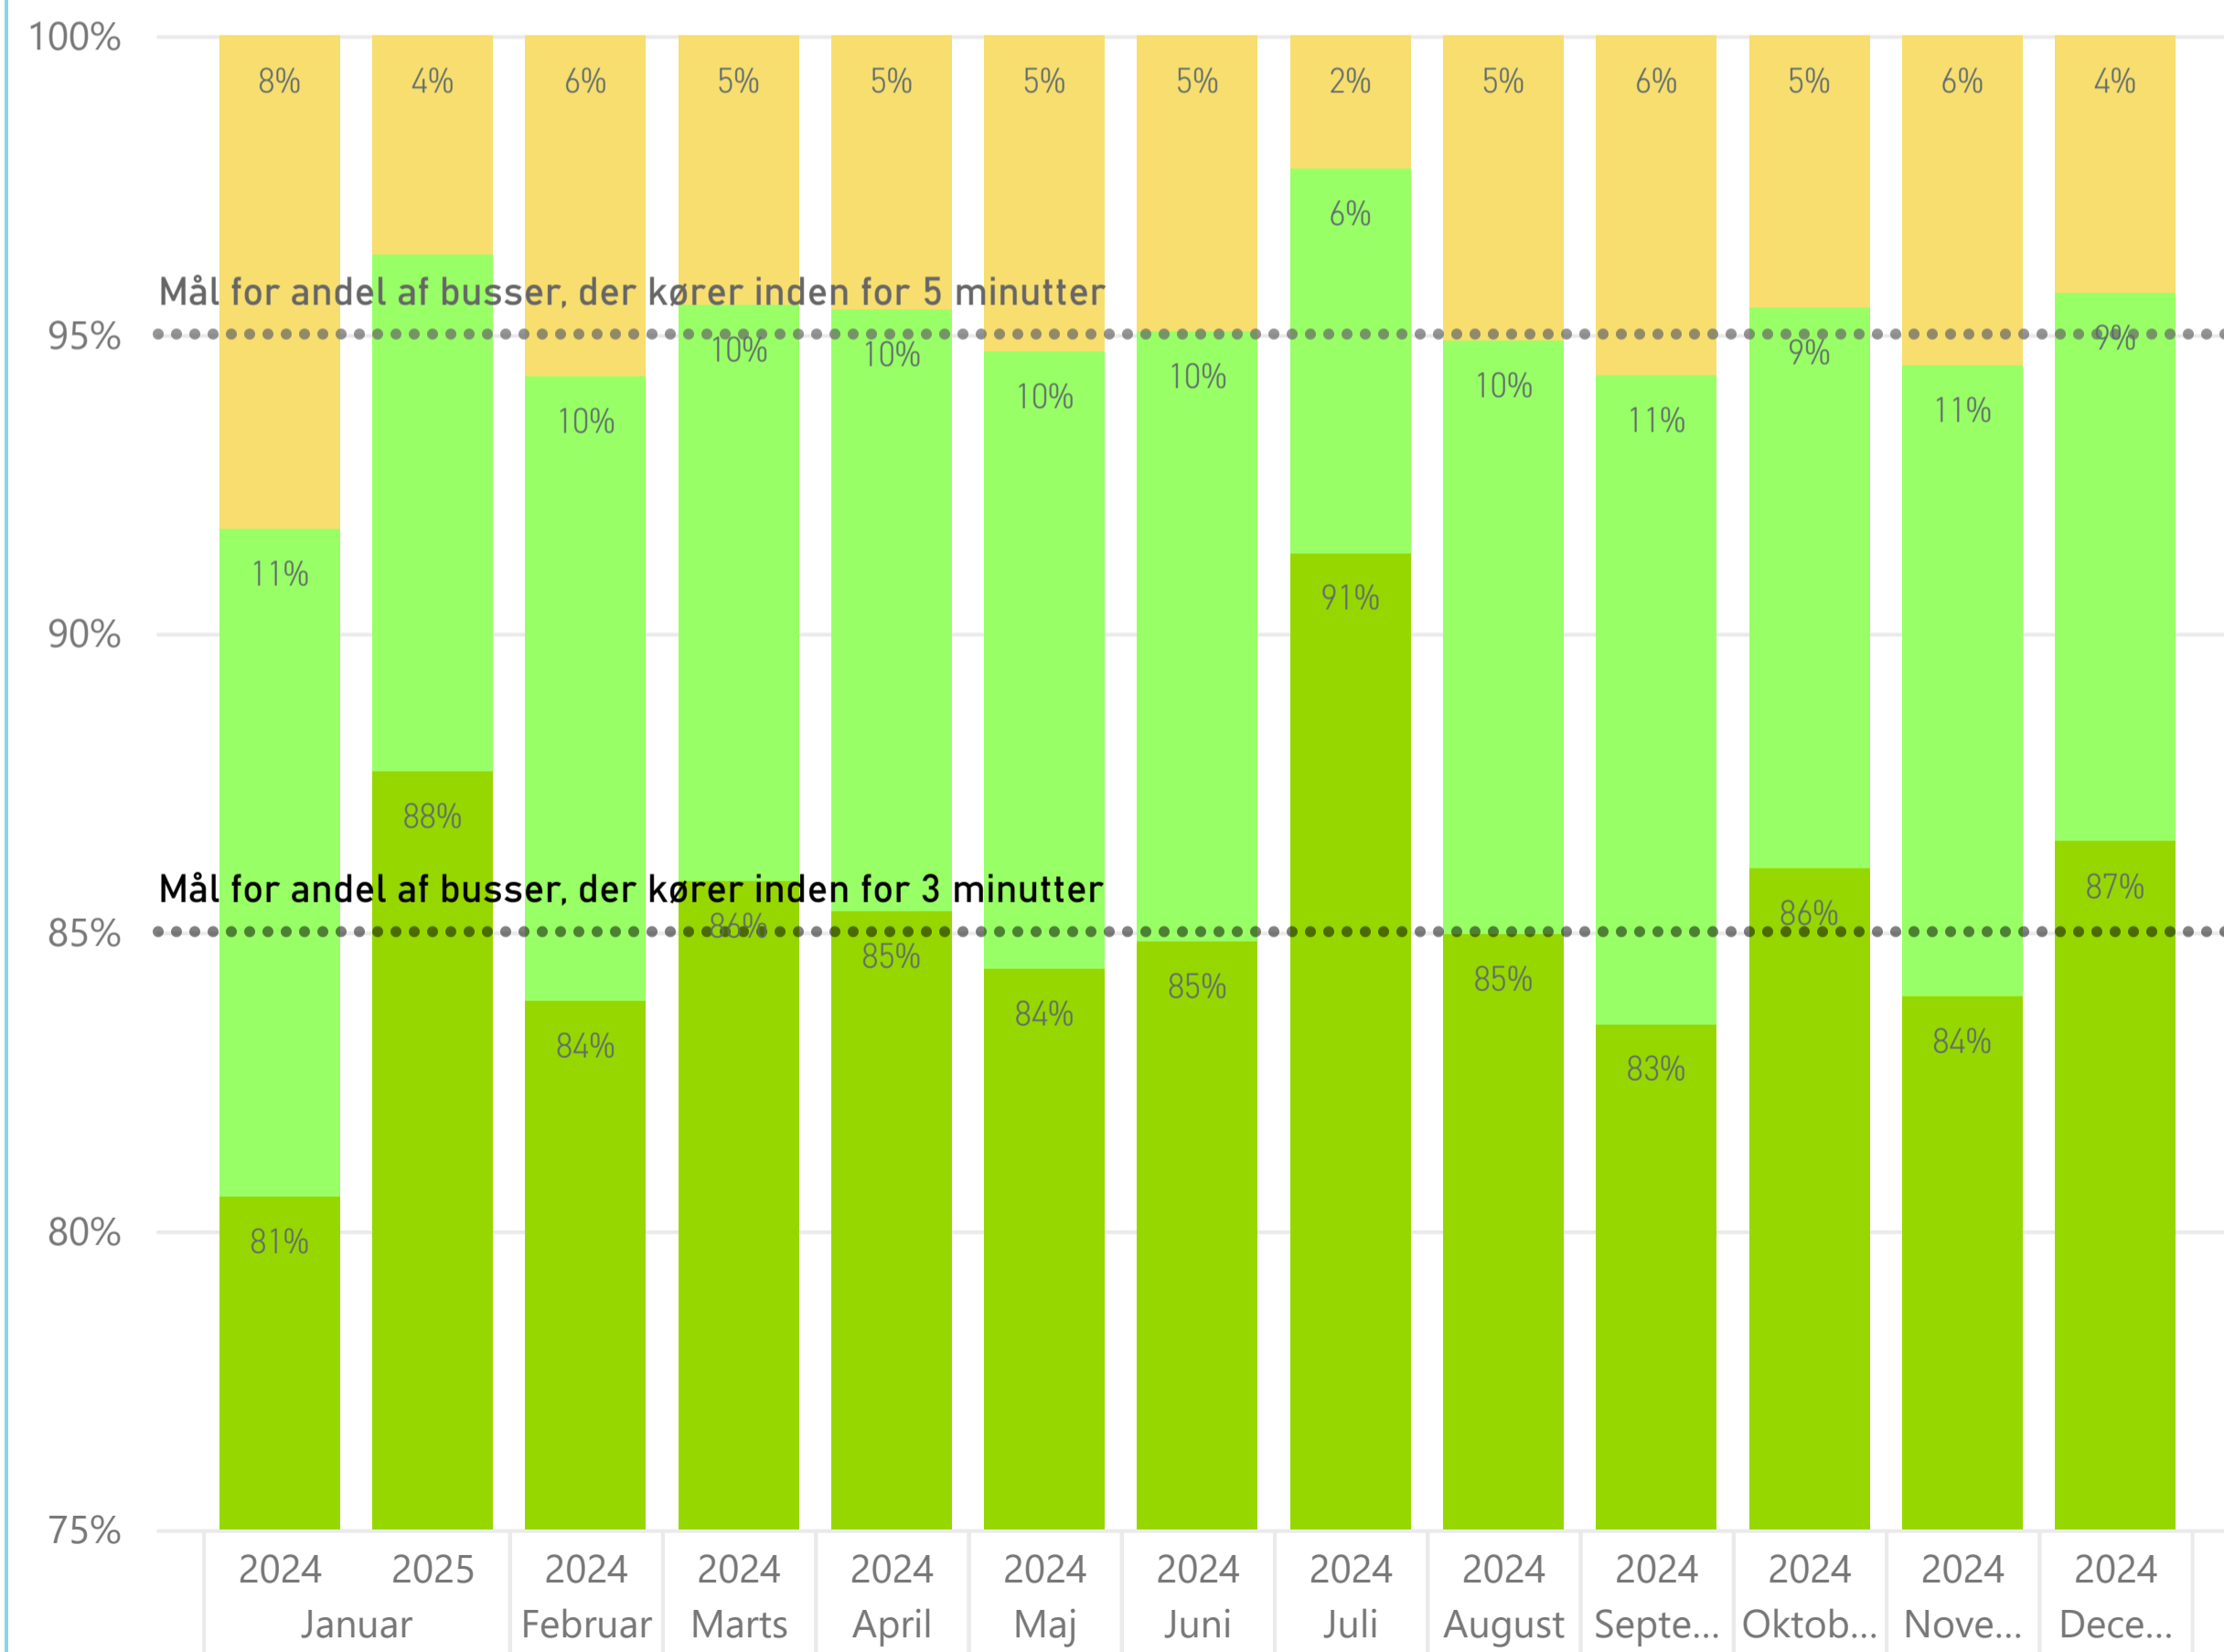

Forsinkelse ankomst endestation ● 1 - Max 3 min forsinkelse ● 2 - Max 5 min forsinkelse ● 3 - mere end 5 min forsinkelse

Kører bussen fra stoppestedet til tiden?

Fynbus har en målsætning om, at 95 % af afgangene kører fra stoppestedet til tiden (dvs. højst 5 minutters forsinkelse ift. det afgangstidspunkt, der står i køreplanen)

Forsinkelse ved afgang fra stoppesteder ... alle ruter

Forsinkelse afgang turstop ● 1 - Max 3 min forsinkelse ● 2 - Max 5 min forsinkelse ● 3 - mere end 5 min forsinkelse

Kører bussen fra turens startstoppested til tiden?
 Fynbus har en målsætning om, at 95 % af afgangene kører fra turens startstoppested til tiden (dvs. højst 3 minutters forsinkelse ift. det afgangstidspunkt, der står i køreplanen)