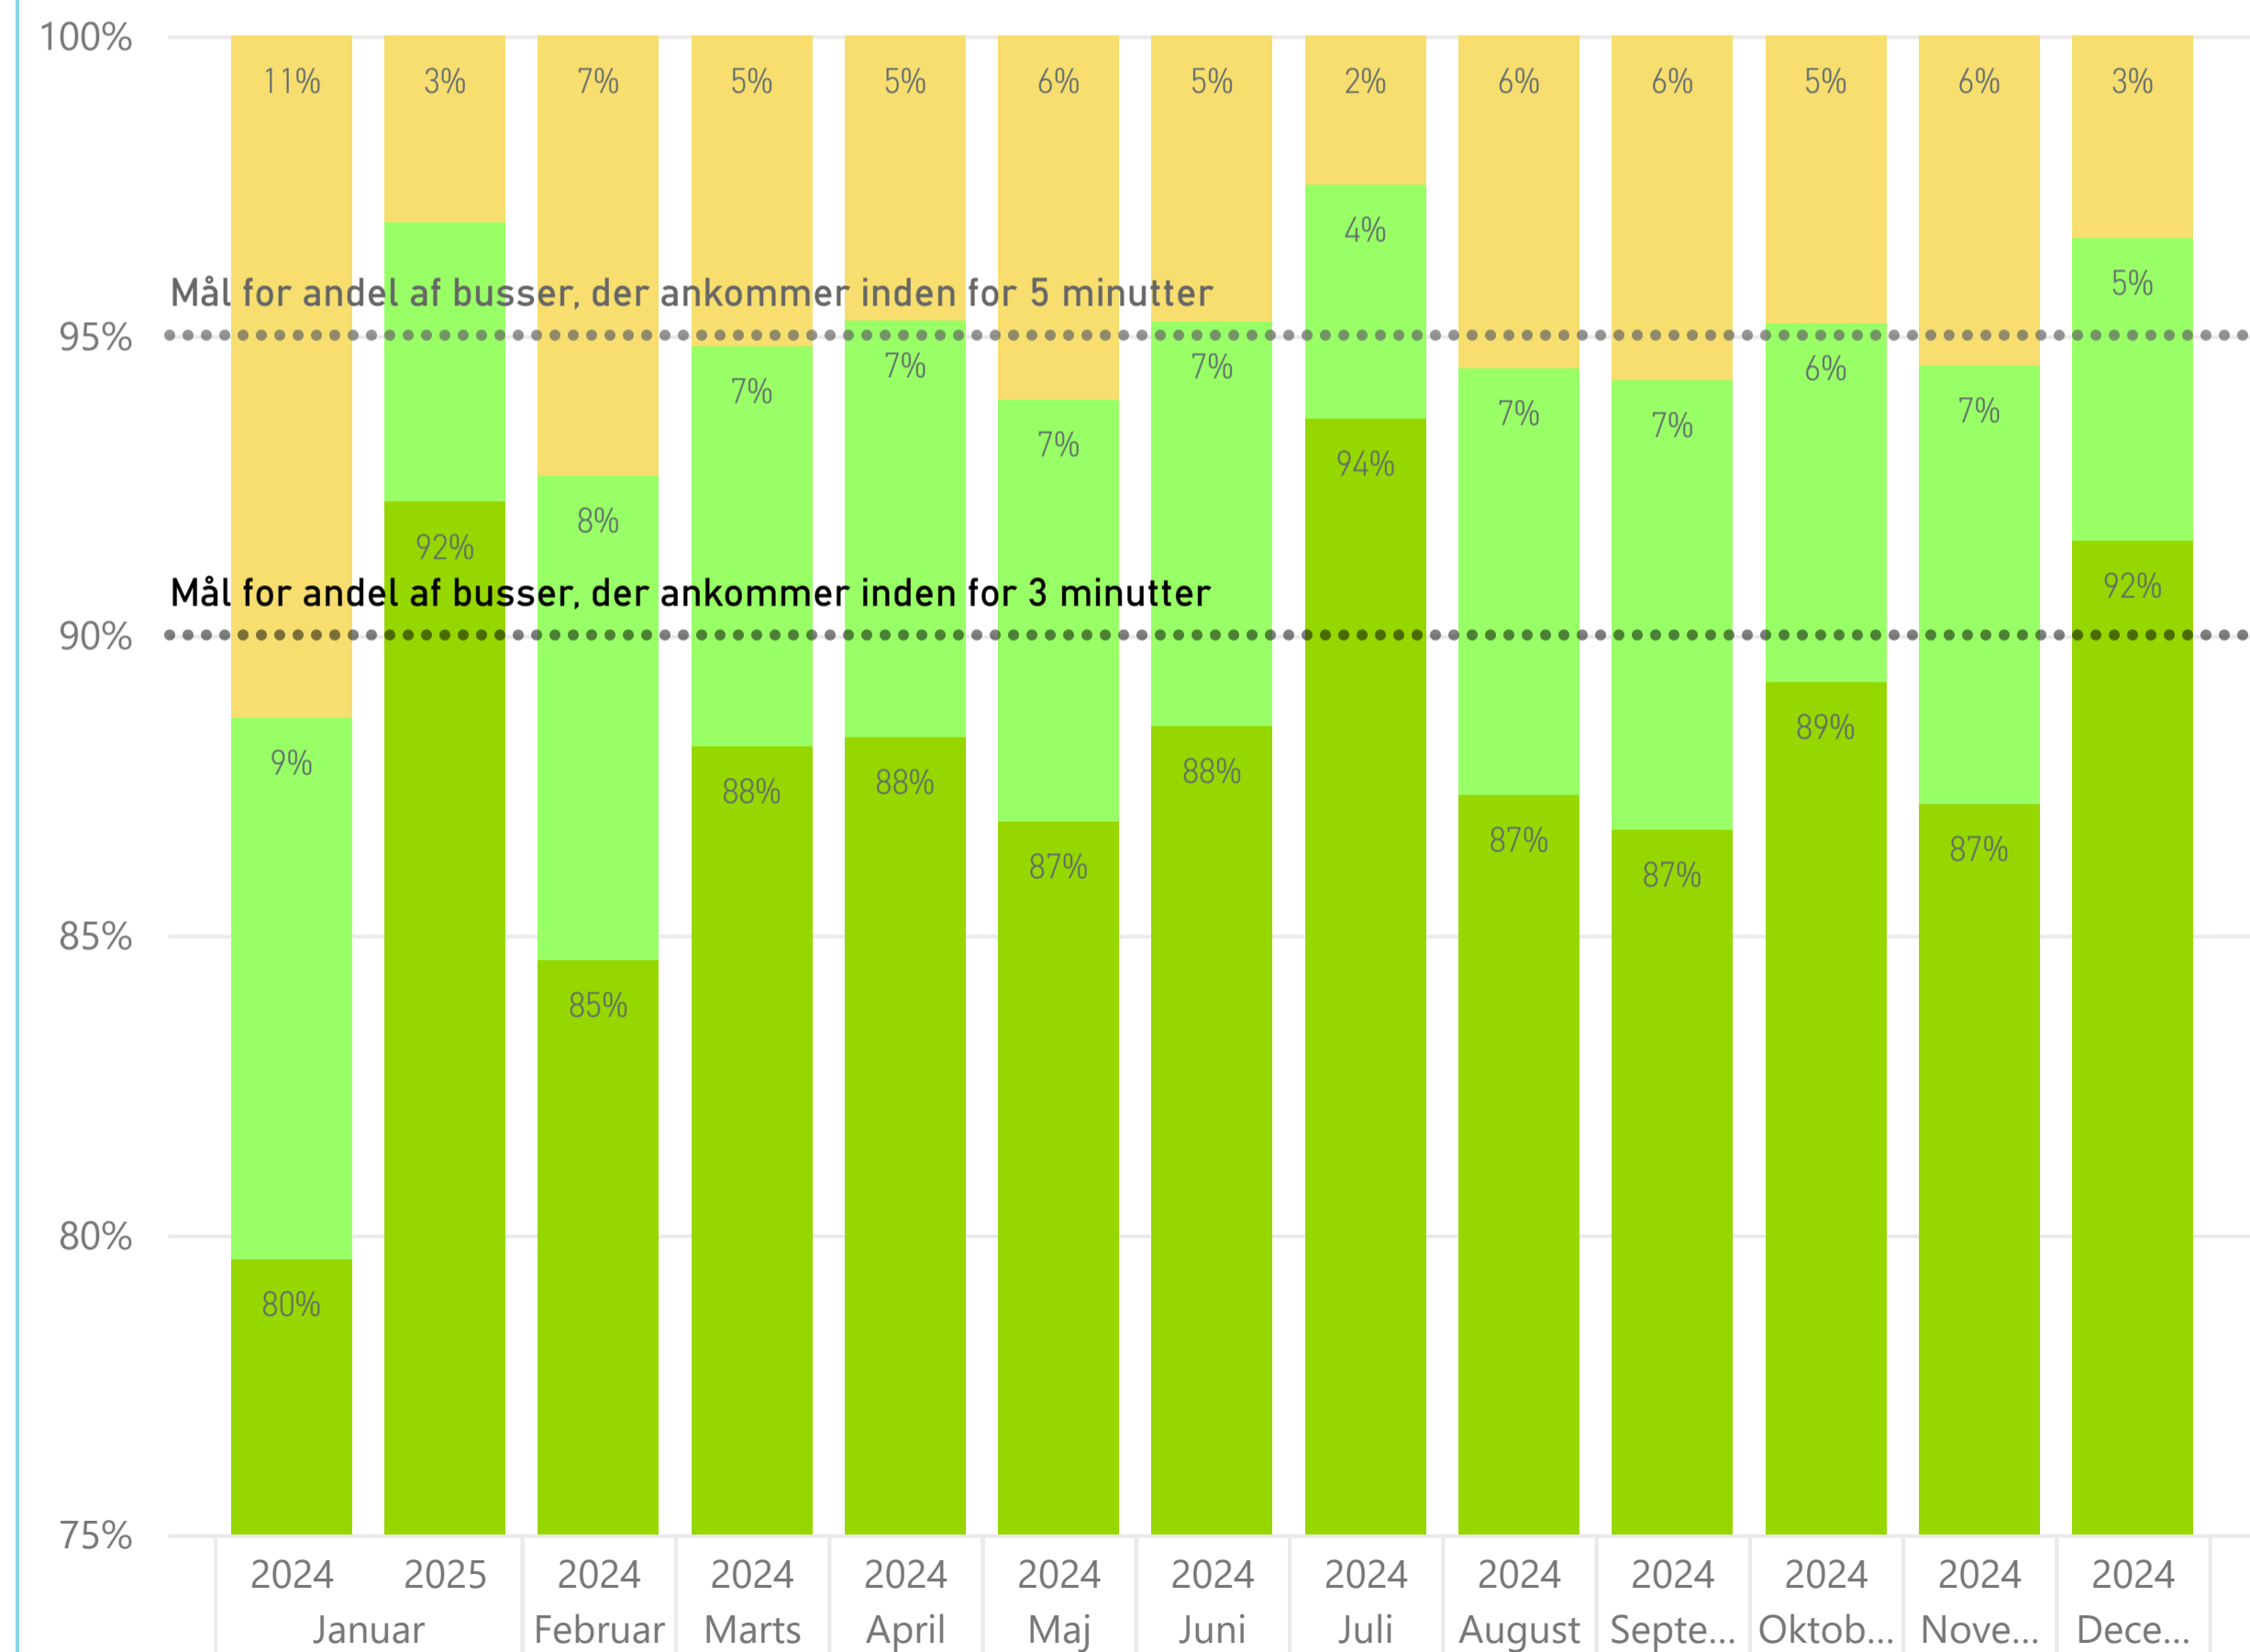

Forsinkelse ved ankomst til turens endestation ... regionale ruter

Forsinkelse ankomst endestation ● 1 - Max 3 min forsinkelse ● 2 - Max 5 min forsinkelse ● 3 - mere end 5 min forsinkelse