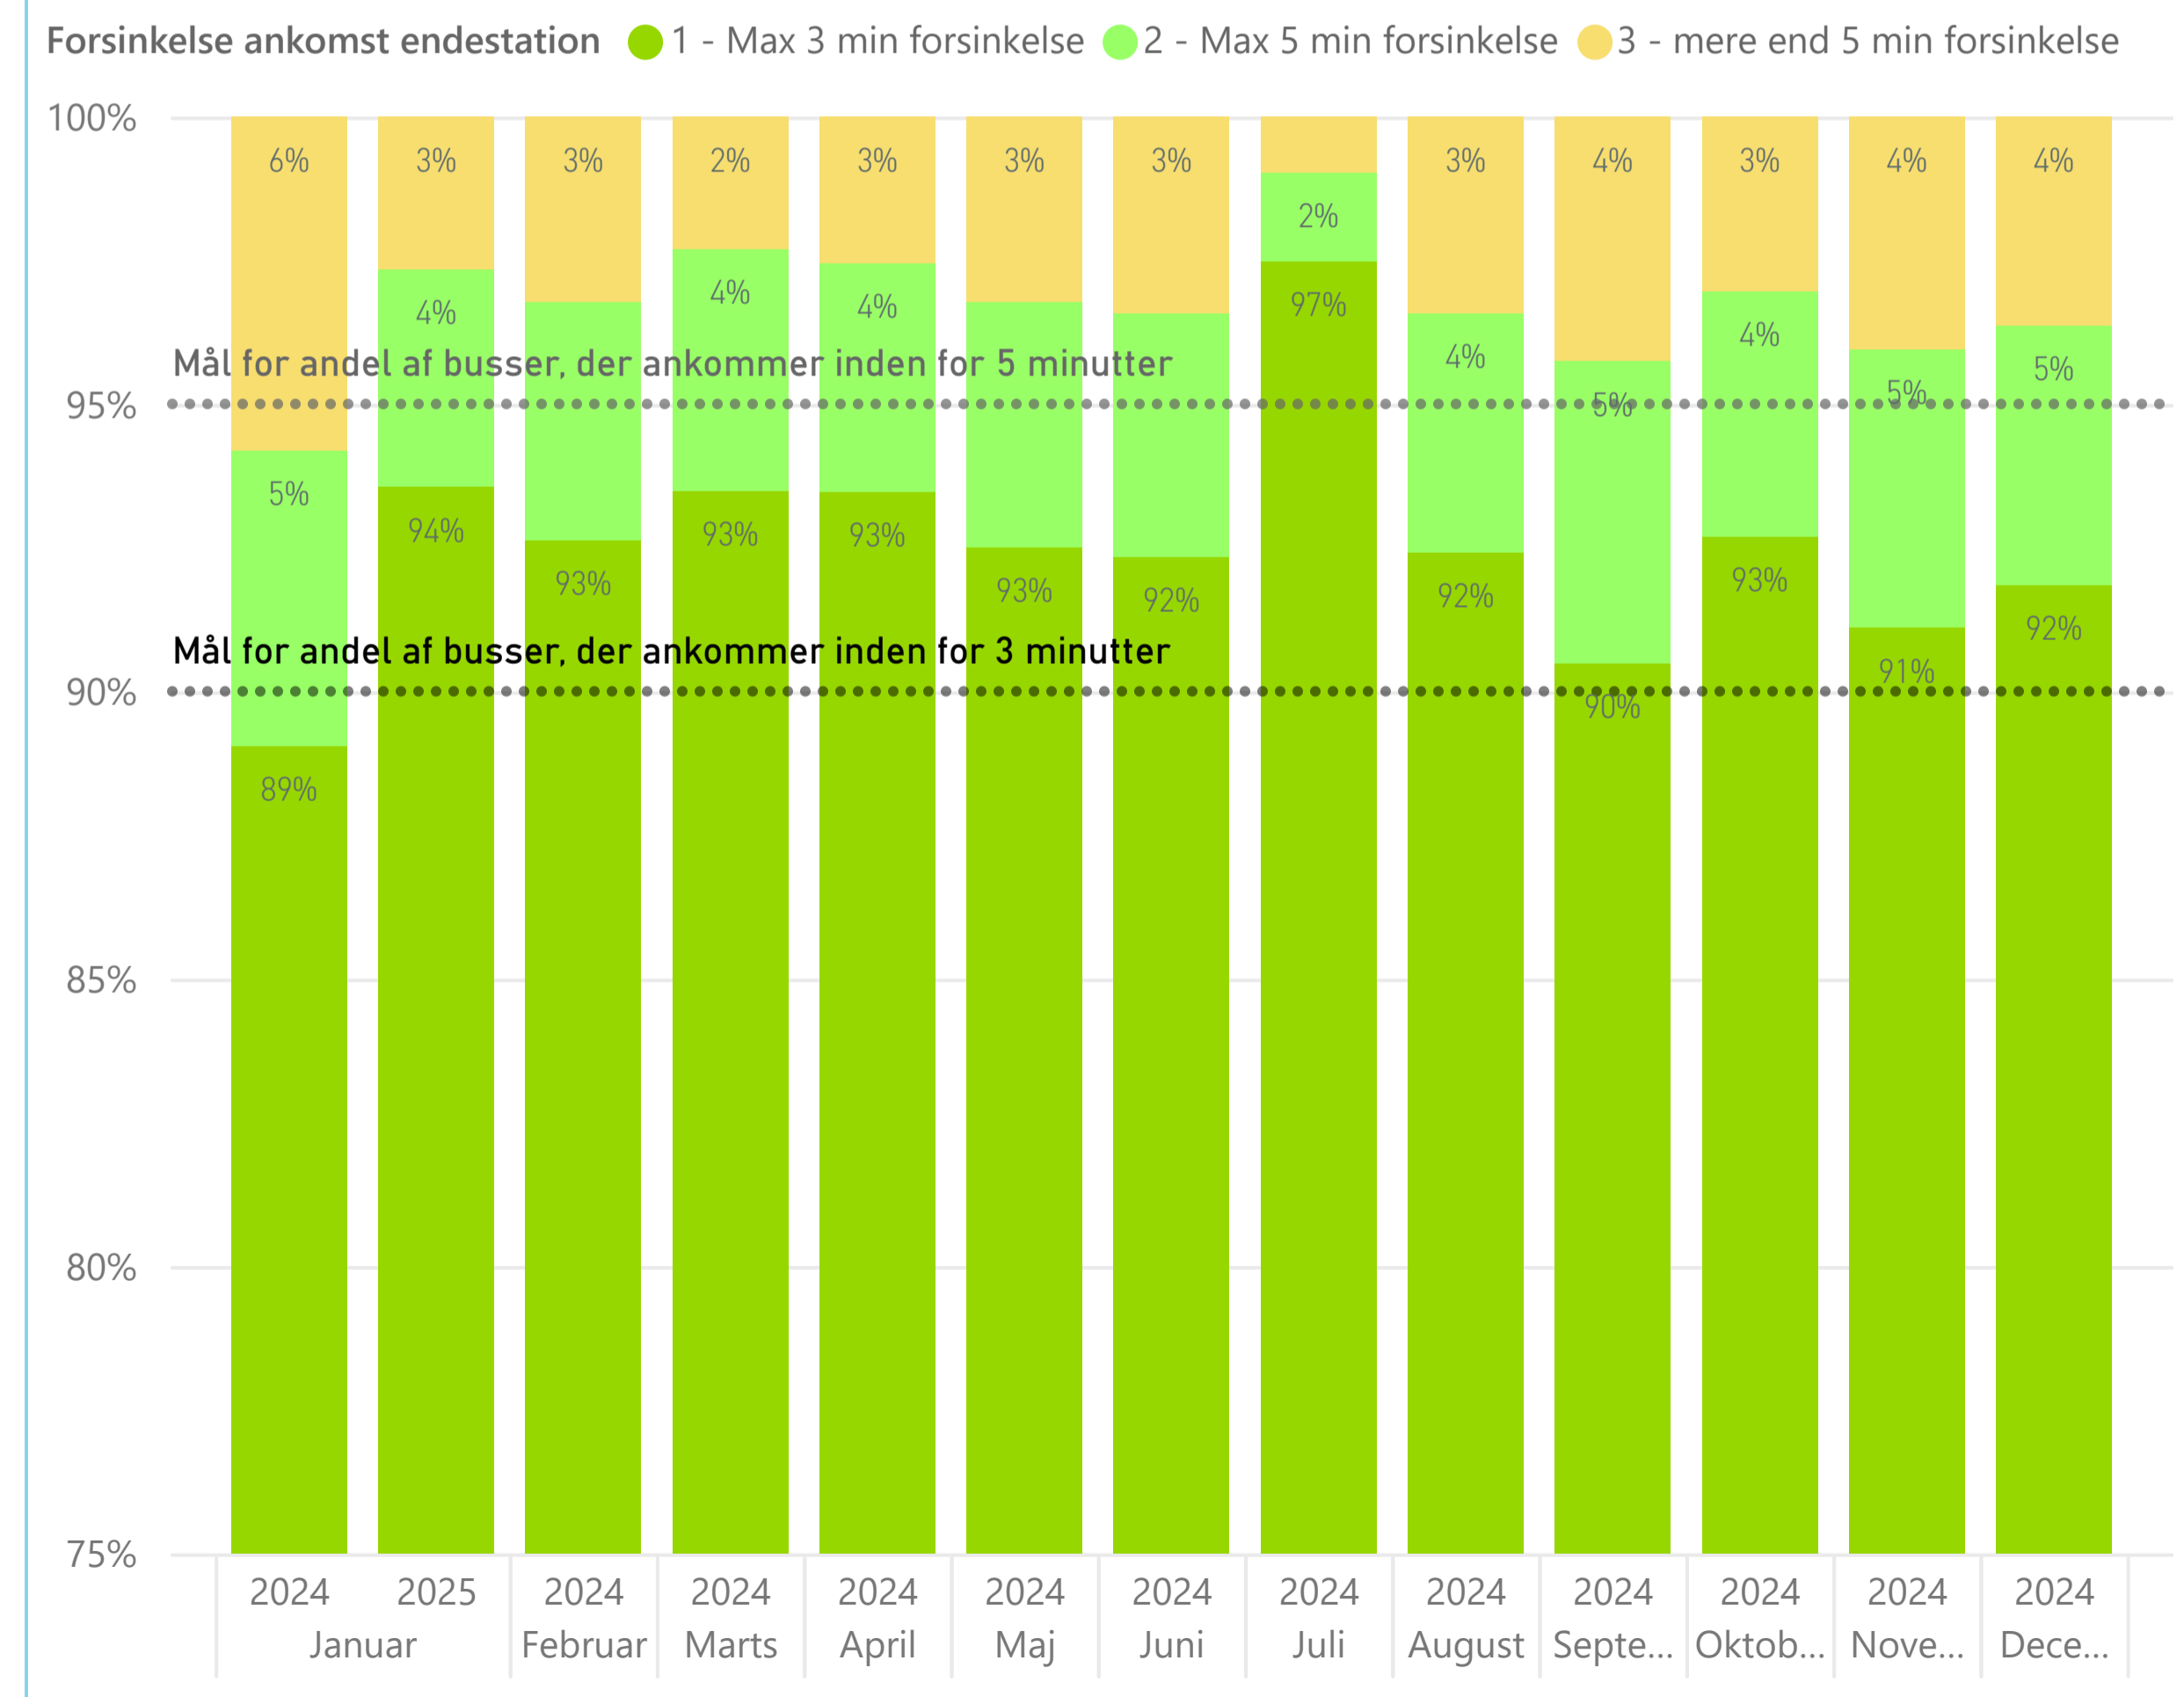

Forsinkelse ved ankomst til turens endestation ... bybusser i Odense