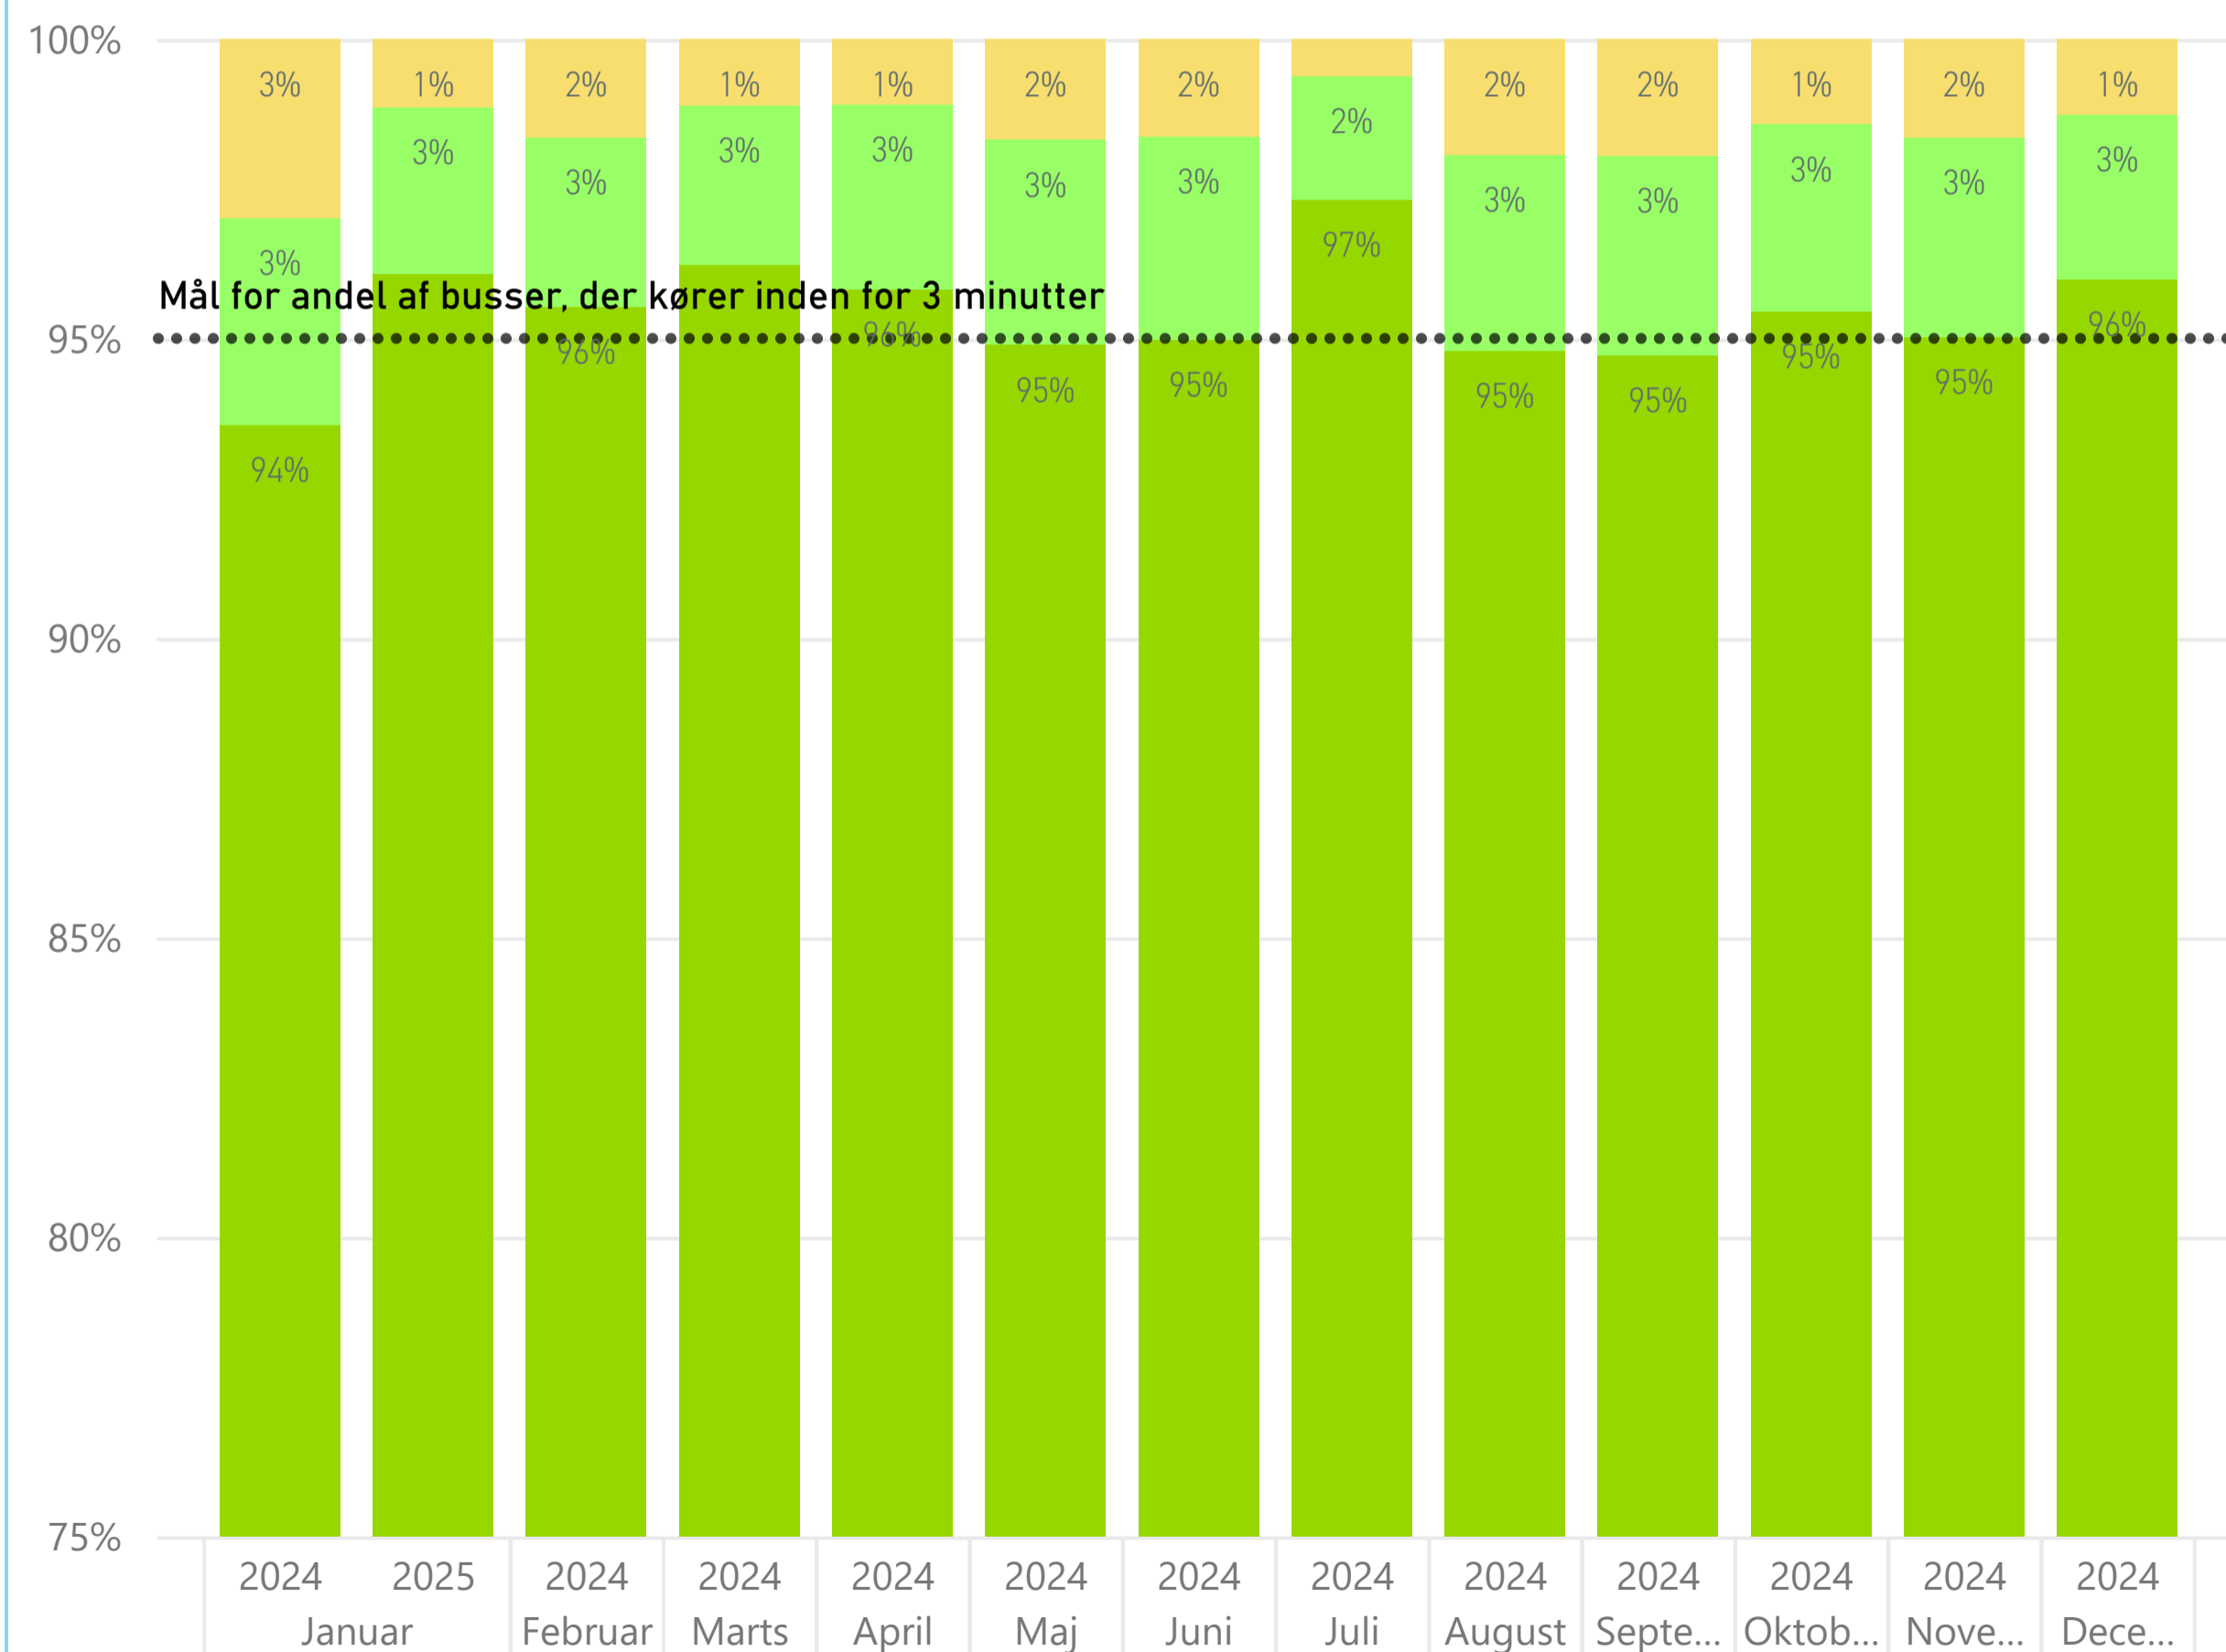

Kører bussen fra turens startstoppested til tiden?

Fynbus har en målsætning om, at 95 % af afgangene kører fra turens startstoppested til tiden (dvs. højst 3 minutters forsinkelse ift. det afgangstidspunkt, der står i køreplanen)

Ankommer bussen til endestationen til tiden?

Fynbus har en målsætning om, at 95 % af afgangene ankommer til endestationen til tiden (dvs. højst 5 minutters forsinkelse ift. det ankomst-tidspunkt, der står i køreplanen)

Forsinkelse ved afgang fra turens startstoppested ... alle ruter

Forsinkelse afgang turstart ● 1 - Max 3 min forsinkelse ● 2 - Max 5 min forsinkelse ● 3 - mere end 5 min forsinkelse