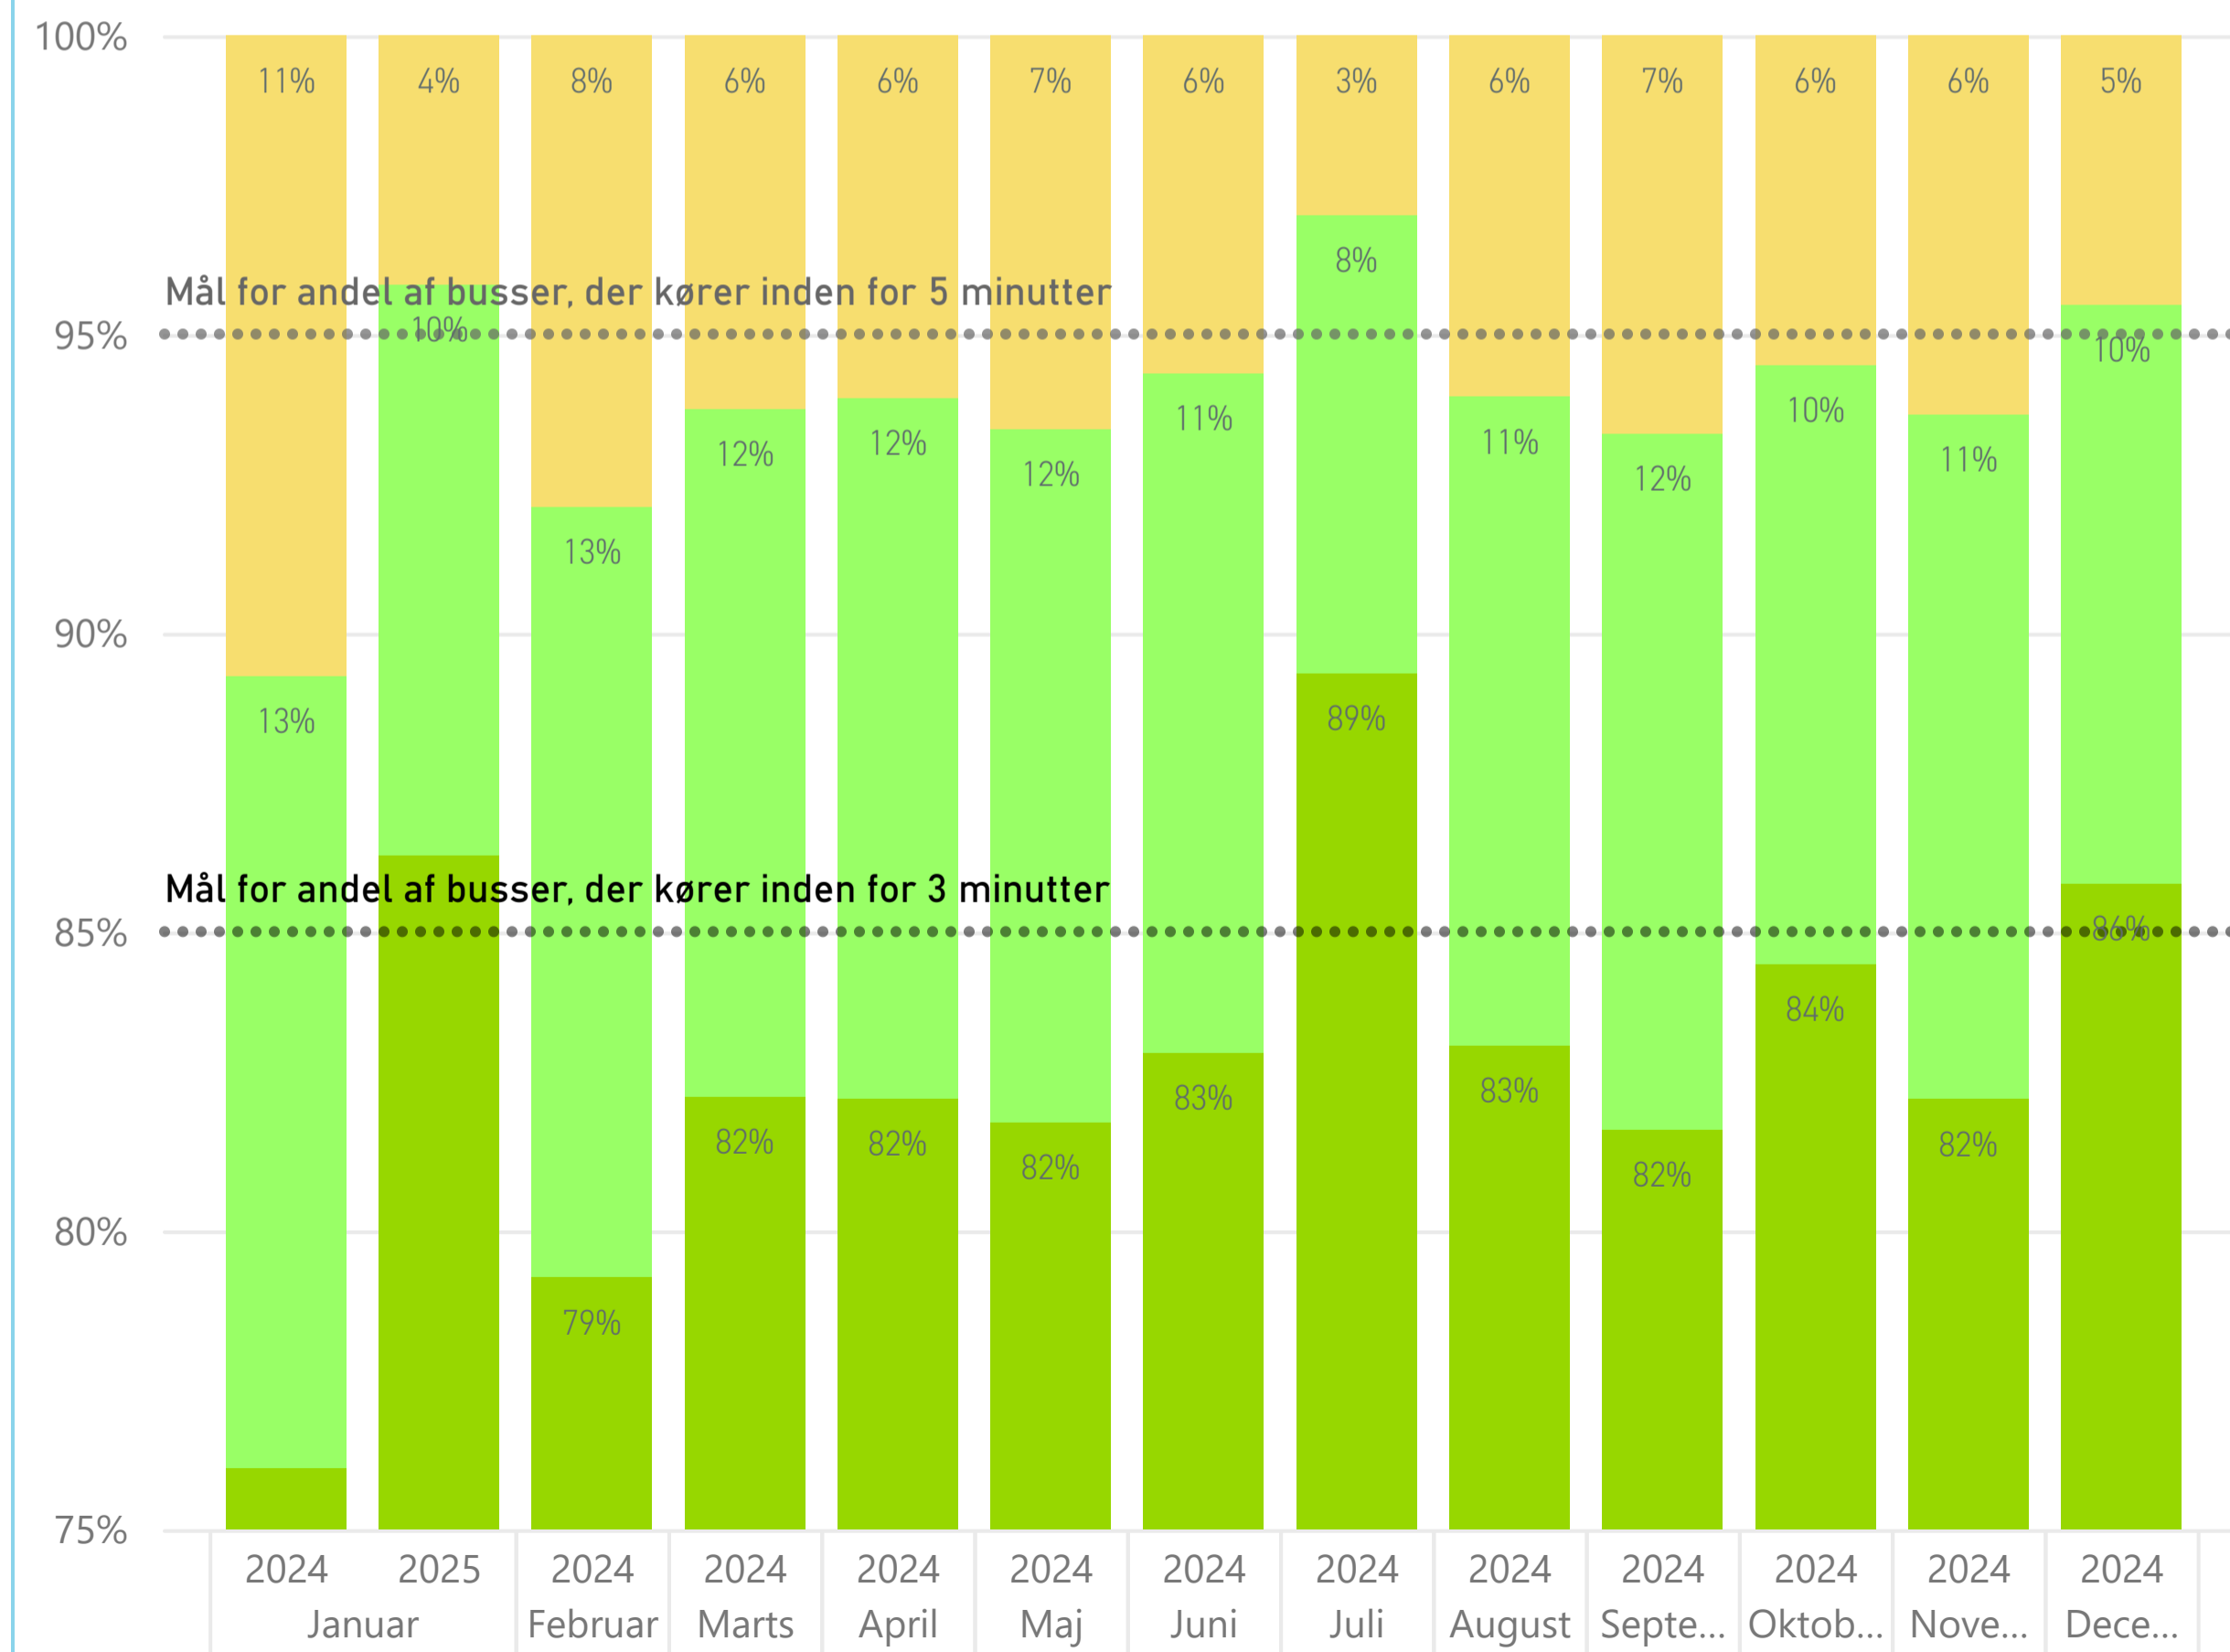

Kører bussen fra stoppestedet til tiden?

Fynbus har en målsætning om, at 95 % af afgangene kører fra stoppestedet til tiden (dvs. højst 5 minutters forsinkelse ift. det afgangstidspunkt, der står i køreplanen)

Forsinkelse ved afgang fra stoppesteder ... regionale ruter

Forsinkelse afgang turstop ● 1 - Max 3 min forsinkelse ● 2 - Max 5 min forsinkelse ● 3 - mere end 5 min forsinkelse